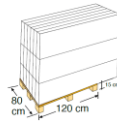

PALETTE PALLET

TYPE

TYPE
Pallet

POIDS

GEWICHT
182 Kg

UNITÉS

EENHEDEN
18 box x palet

DIMENSIONS

AFMETINGEN
187 x 80 x 159 cm

VOLUME

VOLUME
2,37 m³