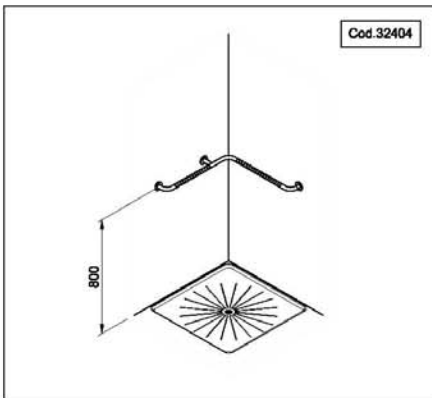

EASYBATH GRAB RAIL  
POIGNÉE DROITE  
AGARRADERAS RECTAS

AFFERRATOIO RETTO  
GERADE GRIFF  
PUNHO RECTO

APOYO SUELO  
FLOOR SUPPORT  
APPUI DE PLANCHER

APPOGGIO SOLAIO  
BODEN UNTERSÜTZUNG  
SUSTENTAÇÃO DO ASSOALHO