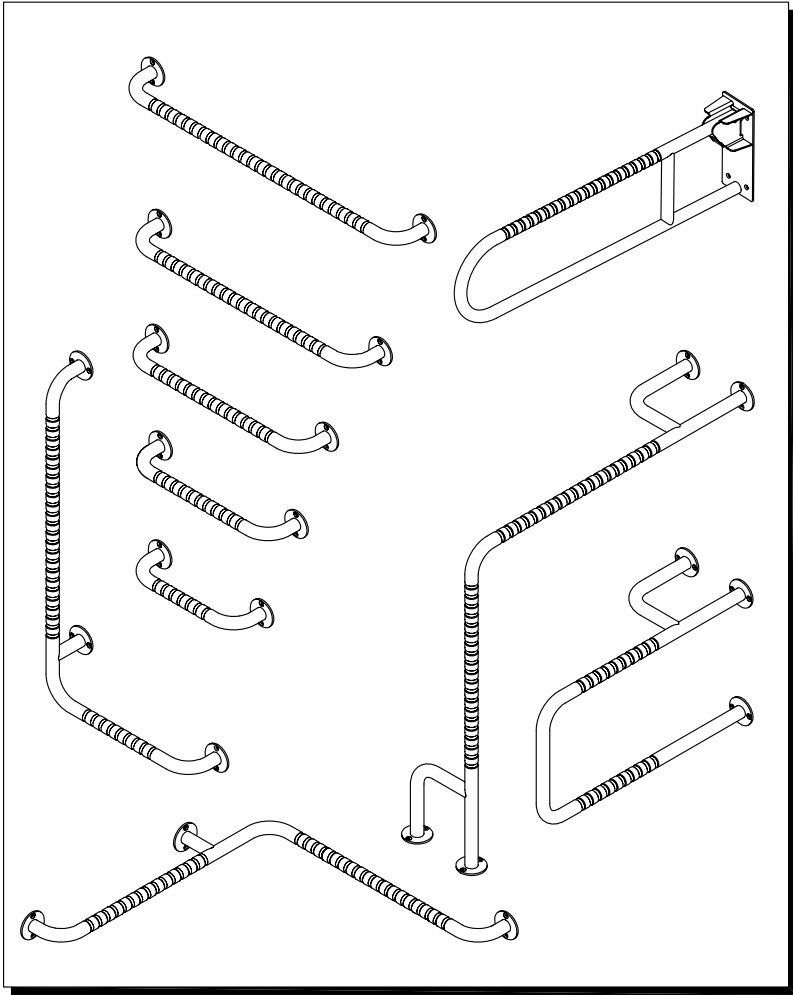

Cod.32406

LISTA DE COMPONENTES / LIST OF COMPONENT PARTS

POS ITEM	CANT QTY	DENOMINACIÓN / DESCRIPTION
1	1	Agarradera apoyo suelo / Floor support / Appui de plancher / Appoggio soletto / Bodenunterstützung / Sustentação do assoalho
2	8	Tornillo DIN-7505 Ø6x80 / Screw / Vis / Bullone / Schraube / Parafuso
3	8	Taco Ø10-6 / Stopper / Taquet / Stoppacciolo / Stöpsel / Bujão

Cod.32407

LISTA DE COMPONENTES / LIST OF COMPONENT PARTS

POS ITEM	CANT QTY	DENOMINACIÓN / DESCRIPTION
1	1	Agarradera apoyo mural / Wall support / Appui mural / Appoggio muro / Wandunterstützung / Sustentação da parede
2	6	Tornillo DIN-7505 Ø6x80 / Screw / Vis / Bullone / Schraube / Parafuso
3	6	Taco Ø10-6 / Stopper / Taquet / Stoppacciolo / Stöpsel / Bujão

Cod.32408

LISTA DE COMPONENTES / LIST OF COMPONENT PARTS

POS ITEM	CANT QTY	DENOMINACIÓN / DESCRIPTION
1	1	Agarradera abatible / Grab rail / L'Appui pour plier le mur / Appoggio muro abbattere / Unterstützung um Wand zu falten / Sustentação para a parede dobrando-se
2	4	Placa sujeción agarradera / Base
3	4	Tornillo DIN-933 M8x40 / Screw / Vis / Bullone / Schraube / Parafuso
4	2	Arandela DIN-125 Ø8 / Washer / Rondelle / Boggolo / Fassung-platte / Armela
5	1	Tuerca autoblocante DIN-985 M8 / Nut / Noix / Chiocciola / Nuss / Porca
6	6	Tornillo DIN-7505 Ø6x80 / Screw / Vis / Bullone / Schraube / Parafuso
7	6	Taco Ø10-6 / Stopper / Taquet / Stoppacciolo / Stöpsel / Bujão
8	1	Tapón / Plug / Bouchon / Tappo / Stecker / Tampao

- 32400
- 32401
- 32402
- 32403
- 32404
- 32405
- 32406
- 32407
- 32408

EASYBATH GRAB RAIL
ACCESSOIRES EASYBATH
ACCESORIOS EASYBATH
ACCESSORI EASYBATH
ZUSÄTZE EASYBATH
ACESSORIO EASYBATH