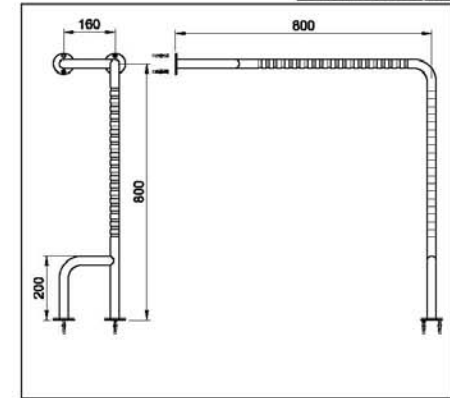

EASYBATH GRAB RAIL  
POIGNÉE DROITE  
AGARRADERAS RECTAS

AFFERRATOIO RETTO  
GERADE GRIFF  
PUNHO RECTO

APOYO SUELO  
FLOOR SUPPORT  
APPUI DE PLANCHER

APPOGGIO SOLAIO  
BODEN UNTERSÜTZUNG  
SUSTENTAÇÃO DO ASSOALHO