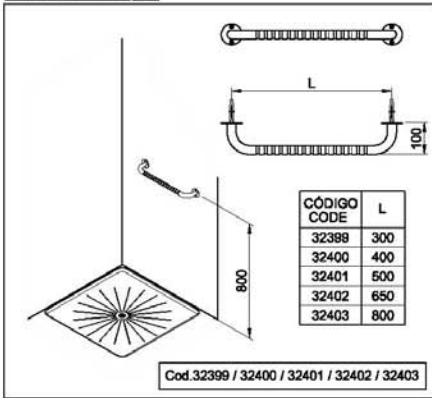

EASYBATH GRAB RAIL
POIGNÉE DROITE
AGARRADERAS RECTAS

AFFERRATOIO RETTO
GERADE GRIFF
PUNHO RECTO