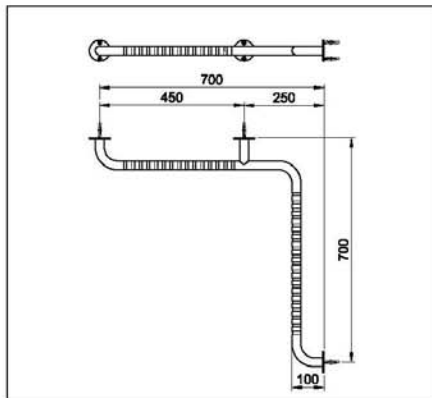

APOYO MURAL
WALL SUPPORT
APPUI MURAL

APPOGGIO MURO
WAND UNTERSTÜTZUNG
SUSTENTAÇÃO DA PAREDE