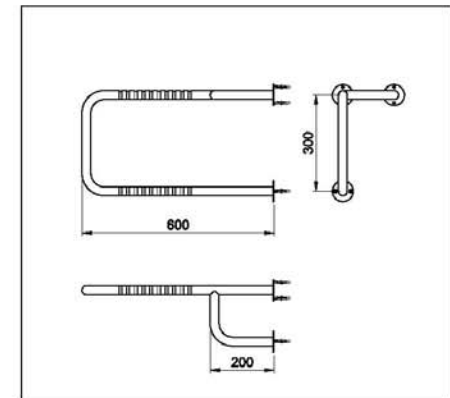

EASYBATH GRAB RAIL  
POIGNÉE DROITE  
AGARRADERAS RECTAS

AFFERRATOIO RETTO  
GERADE GRIFF  
PUNHO RECTO

APOYO SUELO  
FLOOR SUPPORT  
APPUI DE PLANCHER

APPOGGIO SOLAIO  
BODEN UNTERSÜTZUNG  
SUSTENTAÇÃO DO ASSOALHO

ANGULAR GRAB RAIL  
POIGNÉE ANGULAIRE  
AGARRADERA SUJECIÓN ANGULAR

AFFERRATOIO ANGOLARE  
WINCKLIG GRIFF  
PUNHO ANGULAR

APOYO MURAL  
WALL SUPPORT  
APPUI MURAL

APPOGGIO MURO  
WAND UNTERSTÜTZUNG  
SUSTENTAÇÃO DA PAREDE