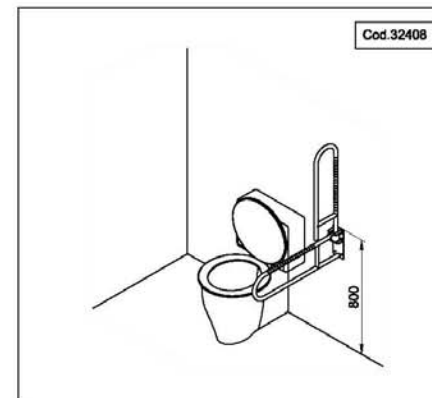

APPOGGIO MURO ABBATTERE
UNTERSTÜTZUNG UM WAND ZU FALTEN
SUSTENTAÇÃO PARA A PAREDE DOBRANDO-SE

APOYO MURAL ABATIBLE
SUPPORT FOR FOLDING WALL
L'APPUI POUR PLIER LE MUR