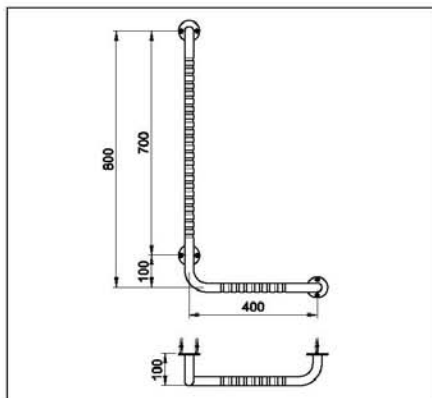

APOYO MURAL ABATIBLE
SUPPORT FOR FOLDING WALL
L'APPUI POUR PLIER LE MUR