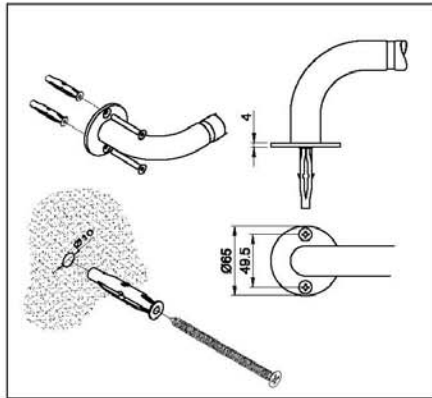

Cod.32408

LISTA DE COMPONENTES / LIST OF COMPONENT PARTS

POS ITEM	CANT QTY	DENOMINACIÓN / DESCRIPTION
1	1	Agarradera abatible / Grab rail / L'Appui pour plier le mur / Appoggio muro abbattere / Unterstützung um Wand zu falten / Sustentação para a parede dobrando-se
2	4	Placa sujeción agarradera / Base
3	4	Tornillo DIN-933 M8x40 / Screw / Vis / Bullone / Schraube / Parafuso
4	2	Arandela DIN-125 Ø8 / Washer / Rondelle / Boggolo / Fassung-platte / Armela
5	1	Tuerca autoblocante DIN-985 M8 / Nut / Noix / Chiocciola / Nuss / Porca
6	6	Tornillo DIN-7505 Ø6x80 / Screw / Vis / Bullone / Schraube / Parafuso
7	6	Taco Ø10-6 / Stopper / Taquet / Stoppacciolo / Stöpsel / Bujão
8	1	Tapón / Plug / Bouchon / Tappo / Stecker / Tampao

- 32400
- 32401
- 32402
- 32403
- 32404
- 32405
- 32406
- 32407
- 32408

EASYBATH GRAB RAIL  
 ACCESSOIRES EASYBATH  
 ACCESORIOS EASYBATH  
 ACCESSORI EASYBATH  
 ZUSÄTZE EASYBATH  
 ACESSORIO EASYBATH

EASYBATH GRAB RAIL  
POIGNÉE DROITE  
AGARRADERAS RECTAS

AFFERRATOIO RETTO  
GERADE GRIFF  
PUNHO RECTO

APOYO SUELO  
FLOOR SUPPORT  
APPUI DE PLANCHER

APPOGGIO SOLAIO  
BODEN UNTERSÜTZUNG  
SUSTENTAÇÃO DO ASSOALHO