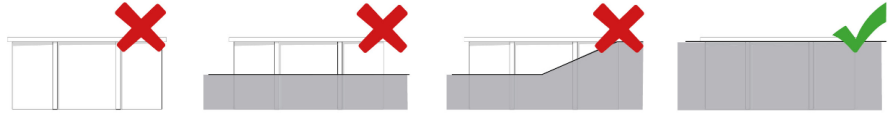

MONTAJE INSTALLAZIONE

2/3 personas – 15 horas
Solera de hormigón obligatoria
Descarga el manual de montaje
2/3 persone – 15 ore
Soletta in cemento obbligatorio
Scarica il manuale di montaggio

ENVASE Y PALETIZADO IMBALLAGIO E PALLET

1/2 TIPO TIPO
Caja de cartón
Scatola

MEDIDAS MISURA
90 x 80 x 154 cm
VOLUMEN VOLUME
1,11 m³

2/2 TIPO TIPO
Caja de cartón
Scatola

MEDIDAS MISURA
120 x 80 x 280 cm
VOLUMEN VOLUME
2,68 m³

1/2 TIPO TIPO
Pallet: 90 x 80 cm
PESO PESO
126 Kg

MEDIDAS MISURA
90 x 80 x 169 cm
VOLUMEN VOLUME
1,21 m³

2/2 TIPO TIPO
Pallet: 120 x 80 cm
PESO PESO
207 Kg

MEDIDAS MISURA
120 x 80 x 295 cm
VOLUMEN VOLUME
2,83 m³

GARANTÍA GARANZIA

*Salvo ampliación de garantía dependiendo del país.

*Ad eccezione dell'estensione della garanzia a seconda del paese.

CÓDIGO EAN CODICE EAN

KPE4259M