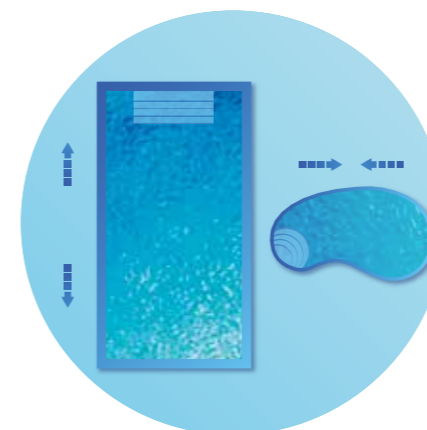

LUMIPLUS FLEXI & FLEXIMINI

SMARTE FLEXIBILITÄT, MAXIMALE EINFACHHEIT

SMART SIMPLICITY IN POOL LIGHTING

LUMIPLUS FLEXI & FLEXIMINI

Die Projektoren Lumiplus Flexi und FlexiMini sind Unterwasserscheinwerfer, die aus zwei Komponenten bestehen: eine **Leuchte** und eine **Blende**. Die Projektoren Flexi können in eine Nische, eine Düse oder auf eine Oberfläche montiert werden, während die Projektoren FlexiMini in eine Nische, eine Düse oder eine Wanddurchführung installiert werden können.

BESTEHT AUS ZWEI KOMPONENTEN

EINFACH

ENTWICKELT ZUR VEREINFACHUNG

Entdecken Sie unsere verschiedenen Flexi- und FlexiMini-Leuchten in weiß, warmweiß, einstellbarem weiß, RGB, oder RGBW. Wählen Sie aus On/Off, Plug&Play, und Connect-Steuerungssystemen.

Die Blenden werden in verschiedenen Farben angeboten, wie z.B. weiß, beige, grau, anthrazit und Edelstahl.

Zu den Installationsoptionen gehören das Einbauen in eine Nische, in eine Düse, Oberflächenmontage oder Einbau in ein Rohr.

SMART

FLEXIBILITÄT, DIE SICH AN IHR SCHWIMMBAD ANPASST

Maximierte Optimierung: Unsere Projektoren bieten eine beispiellose Vielseitigkeit mit ihrer zweistufigen Konfiguration und unzähligen Sofortlösungen, die auf Ihre Anforderungen zugeschnitten sind.