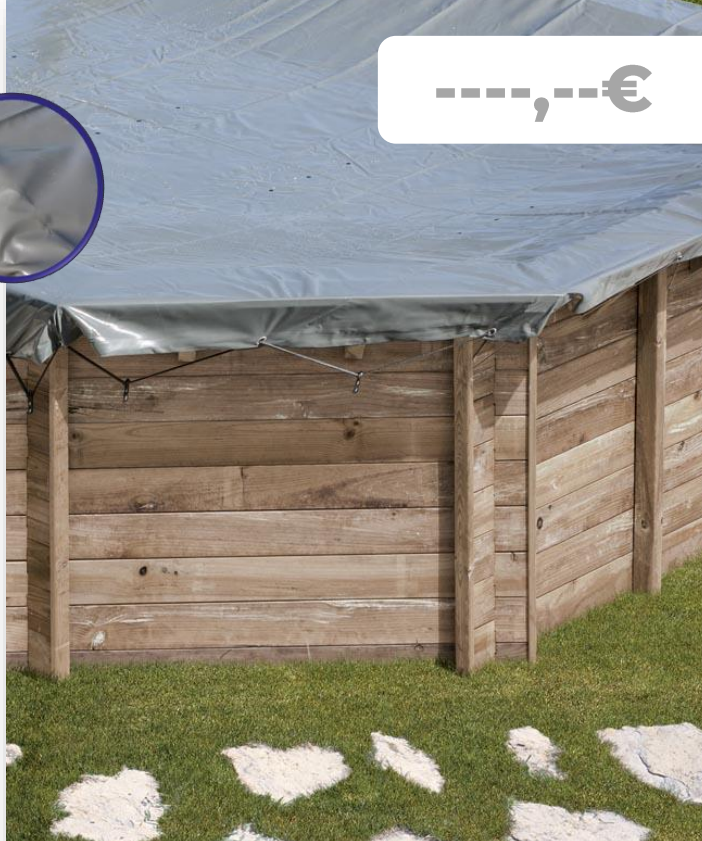

COUVERTURES POUR L'HIVER WINTER AFDEKZEIL

Elles permettent de recouvrir la piscine pendant l'hiver afin d'éviter qu'elles se remplissent de feuilles mortes et autres débris que l'hiver peut amener. Ces bâches protègent également du gèle lorsque les températures baissent fortement et maintiennent la chaleur de l'eau de la piscine.

Met winterdekzeilen kunt u uw zwembad tijdens de winter afdekken en voorkomen dat er veel vuil in het zwembad terecht komt, zoals bladeren of kleine dieren. Ze beschermen het zwembad ook tegen vorst, voorkomen valpartijen en houden het water 's nachts op temperatuur.

Ø325 cm

787058

POUR PISCINE BOIS ronde LILLI (2): Ø290/295 cm VOOR HOUTEN ZWEMBAD rond LILLI (2): Ø290/295 cm

MATÉRIEL MATERIAAL
PVC armé Versterkt PVC

MESURE AFMETINGEN
Ø325 cm

INCLUS INCLUSIEF
cordon élastique et crochets en
plastique
elastisch koord en plastic haken