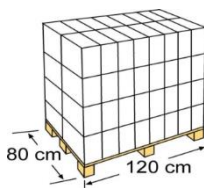

BROSSES [SPAZZOLE

Brosse aspirante d'angle, Il comporte un raccordement au tuyau d'aspiration

Spazzola aspiratutto per angoli comprende una connessione al tubo di aspirazione

Référence	40806
Description	Brosse aspirante d'angle
Mesure	Ø 7 x 19,5 cm
Poids	0,108 Kg
connexion	Tuyau Ø 38 cm

Codice articolo	40806
Descrizione	Spazzola aspiratutto per angoli
Misura	Ø 7 x 19,5 cm
Peso	0,108 Kg
connessione	Tubo Ø 38 cm

EMBALLAGE IMBALLAGGIO

Type Tipo	Bande carton/ cartone
Unité Unità	18 - Display
Mesure Misura	14.5 x 38.5 x 38.5 cm
Volume Volume	0,021 m ³
Poids Peso	2,44 kg

MIS SUR PALETTE PALLET

Type Tipo	Européen / Europeo
Unité Unità	1152 und/pallet
Distribution pallet / Composizione pallet	4 couches/ strati X 16 emballage/Imballi: 64
Mesure Misura	120 X 80 X 169 cm
Volume Volume	1,62 m ³
Poids Peso	179 kg