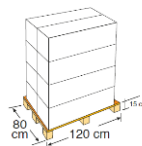

AR104

DUCHA PORTÁTIL de **tres tramos** con trípode de aluminio DOCCIA PORTATILE a **tre sezioni** con treppiede in alluminio

MEDIDA MISURA
22 x 22 x 220 cm

MATERIAL MATERIAL
Aluminio
Alluminio

FORMA FORMA
Redonda
Rotondo

PESO PESO
0,800 kg

CARACTERÍSTICA CARATTERISTICA
Base trípode, se conecta a la manguera de riego
Altura regulable y cabezal orientable
Base a treppiedi, si connette al tubo di irrigazione
Altezza regolabile e testina orientabile

ENVASE IMBALLAGIO

TIPO TIPO
Caja de cartón
Scatola

PESO PESO
1,1 Kg

MEDIDAS MISURA
13 x 14,5 x 87 cm

VOLUMEN VOLUME
0,015 m³

PALETIZADO PALLET

TIPO TIPO
Pallet

PESO PESO
82,5 Kg

UNIDADES UNITÁ
48 box x pallet

MEDIDAS MISURA
120 x 80 x 179 cm

VOLUMEN VOLUME
1,71 m³

GARANTÍA GARANZIA

*Salvo ampliación de garantía dependiendo del país.

*Ad eccezione dell'estensione della garanzia a seconda del paese.