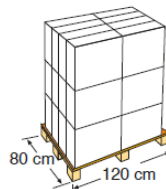

658 x 360 cm

CIKPBRC620

Winterabdeckung **für** rechteckige **Echtholzschwimmbecken** MANGO: 618 x 321 cm
Winter cover **for** rectangular **wooden pools** MANGO: 618 x 321 cm

MATERIAL MATERIAL
Hoch Qualität PVC HQ PVC

MAßE MEASURE
658 x 360 cm

INKUSIVE INCLUDES
Elastische Schnur und Kunststoffhaken
Elastic cord and plastic hooks

FARBE COLOUR
Grau Grey

GEWICHT WEIGHT
14,040 Kg

STÄRKE THICKNESS
580 g/m²

VERPACKUNG UND PALETTE OUTER BOX AND PALLET

TYP TYPE
Karton mit Etikette
Box with label

MAßE SIZE
60 X 40 X 20 cm

ANZAHL UNITS
1

VOLUMEN VOLUME
0,048 m³

GEWICHT WEIGHT
14,800 Kg

TYP TYPE
Europalette
Europallet

MAßE SIZE
120 X 80 X 135 cm

GEWICHT WEIGHT
375,2 Kg