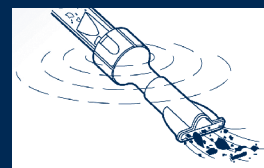

El SpaWand es un limpiafondos manual eficaz y fácil de utilizar. Sin conexión alguna, el SpaWand permite una limpieza fácil de las pequeñas superficies. Los residuos aspirados quedan retenidos en el filtro independiente del SpaWand.

¿Para qué tipo de piscinas?

> Para piscinas fuera de suelo, spas, escaleras, rebosaderos y bloques de filtración.

> Aspiración de todo tipo de residuos

> Fácil limpieza de espacios pequeños

Características técnicas

TIPO DE SISTEMA

> Aspiración manual

BOQUILLA ANCHA DE BARRIDO

> Adaptada para los residuos del fondo

BOQUILLA DE DOBLE FUNCIÓN

> Especialmente diseñada para los residuos flotantes en la superficie o en suspensión