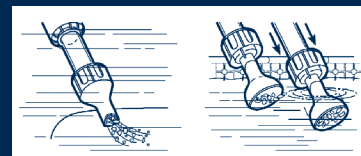

El SpaWand es un limpiafondos manual eficaz y fácil de utilizar. Sin conexión alguna, el SpaWand permite una limpieza fácil de las pequeñas superficies. Los residuos aspirados quedan retenidos en el filtro independiente del SpaWand.

TIPO DE SISTEMA

> Aspiración manual

BOQUILLA ANCHA DE BARRIDO

> Adaptada para los residuos del fondo

BOQUILLA DE DOBLE FUNCIÓN

> Especialmente diseñada para los residuos flotantes en la superficie o en suspensión

RECOGIDA DE RESIDUOS

> Filtro de acero inoxidable

TIPO DE RESIDUOS

> Polvo, insectos, grava, hojas