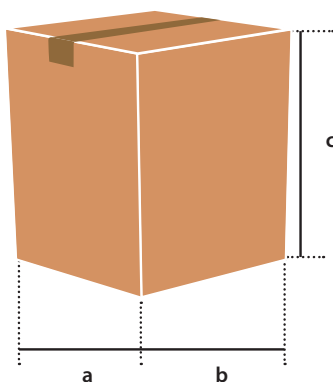

► CARACTERÍSTICAS TÉCNICAS / TECHNICAL CHARACTERISTICS

CÓDIGO / CODE	Ø (mm)	Q (m³/h/m²)	CONEXIÓN / CONNECTION	CARGA ARENA (kg) / SAND LOAD (kg)	INCLUYE VÁLVULA / VALVULA INCLUDE
04590-0100	350	5	1 ½"	35	-
04591-0100	400	6	1 ½"	50	-
04592-0100	500	9	1 ½"	100	-
04593-0100	600	14	1 ½"	125	-

► LOGÍSTICA / LOGISTICS

EMBALAJE Y PALETIZADO / PALLETIZED AND PACKAGING

Código / Code	04590-0100			04591-0100			04592-0100			04593-0100		
Medidas caja (mm) Box sizes (mm)	a	b	c	a	b	c	a	b	c	a	b	c
	410	410	620	470	470	830	580	580	920	660	660	1000
Unidades / Caja Units / Box	1			1			1			1		
Volumen / Caja (m³) Volume / Box (m³)	0,104			0,183			0,309			0,435		
Peso / Caja (Kg) Weight / Box (Kg)	11			13			17			23		
Medidas palet (mm) Pallet sizes (mm)	a	b	c	a	b	c	a	b	c	a	b	c
	1260	1260	2040	1200	1000	1850	1220	1220	2090	1420	800	2150
Unidades / Palet Units / Pallet	27			8			8			4		
Volumen / Palet (m³) Volume / Pallet (m³)	3,238			2,22			3,110			2,442		
Peso / Palet (Kg) Weight / Pallet (Kg)	254			108			147			110		

► CAJA / BOX