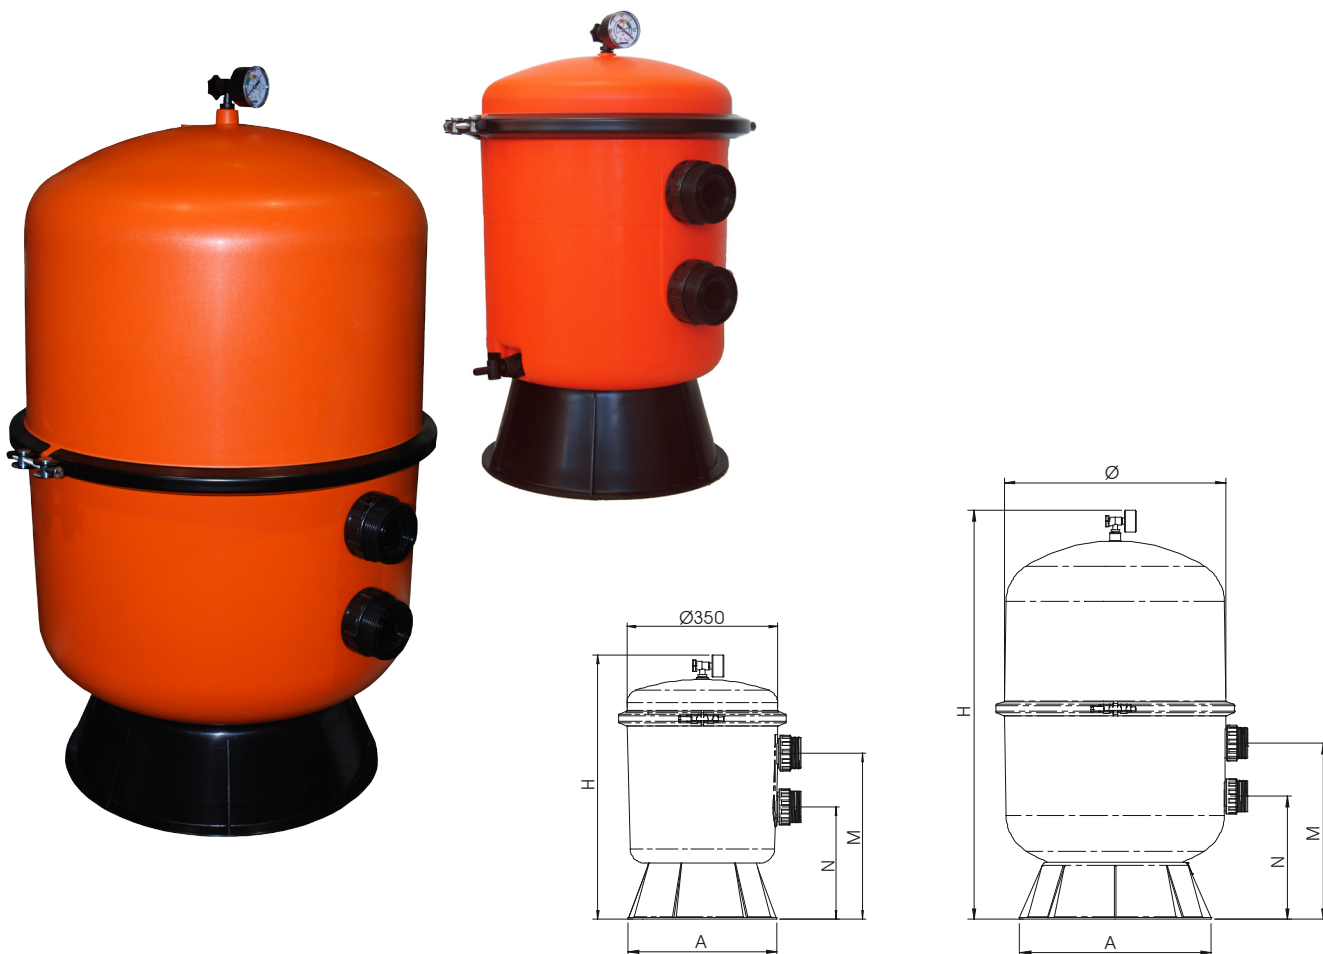

► **FILTRO BILBAO / BILBAO FILTER**

► **MEDIDAS / SIZES**

CÓDIGO / CODE	Ø mm	H mm	M mm	N mm	A mm
04590-0100	350	615	385	260	344
04591-0100	400	840	420	295	341
04592-0100	500	940	415	290	450
04593-0100	600	985	445	320	450

DESCRIPCIÓN DEL PRODUCTO / PRODUCT DESCRIPTION

Fabricados en material termoplástico de polipropileno y fibra de vidrio con cierre mediante zuncho de acero inoxidable, están montados con colectores y difusor de material plástico inalterable de PVC y PP consiguiendo una total protección anti-corrosión con un mantenimiento mínimo. Equipados con manómetro, purga de aire manual, purga de agua manual y manual de instrucciones. Presión máxima de trabajo 1,5 Kg/cm². La válvula lateral debe ser de 6 vias con conexiones de 1"½.

Made of polypropylene thermoplastic and fiberglass with closing by stainless steel ferrule, they are mounted with collectors and diffuser of inalterable plastic PVC and PP achieving a total corrosion protection with minimal maintenance. Equipped with pressure gauge, manual air vent, water purge manual and instruction manual. Maximum working pressure of 1.5 Kg / cm². The side valve must be 6 routes with connections of 1"½.

► CARACTERÍSTICAS TÉCNICAS / TECHNICAL CHARACTERISTICS

CÓDIGO / CODE	Ø (mm)	Q (m ³ /h/m ²)	CONEXIÓN / CONNECTION	CARGA ARENA (kg) / SAND LOAD (kg)	INCLUYE VÁLVULA / VALVULA INCLUDE
04590-0100	350	5	1 ½"	35	-
04591-0100	400	6	1 ½"	50	-
04592-0100	500	9	1 ½"	100	-
04593-0100	600	14	1 ½"	125	-