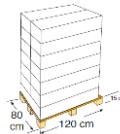

35L

AR1035P

SOLARDUSCHE PVC mit **Fußwasserhahn** PVC SOLAR SHOWER with **Foot tap**

MAßE SIZE
17 X 17 X 223 cm

FASSUNGSVERMÖGEN CAPACITY
35l

FORM FORM
Rund
Round

GEWICHT WEIGHT
11,70 Kg

MATERIAL MATERIAL
PVC
PVC

EIGENSCHAFTEN CHARACTERISTIC
Einhebelmischer für Warm- und Kaltwasser
Einstellbarer Sprinkler
Fußwasserhahn
Single lever mixer for hot and cold water
Adjustable sprinkler head
Foot tap

VERPACKUNG UND PALETTE OUTER BOX AND PALLET

TYP TYPE
Karton
Carton box

MAßE SIZE
39 x 22 x 110,5 cm

GEWICHT WEIGHT
1,3 Kg

VOLUMEN VOLUME
0,094 m³

TYP TYPE
Europalette
Europallet

MAßE SIZE
120 x 80 x 169 cm

GEWICHT WEIGHT **VOLUMEN VOLUME**
202 Kg 1,62 m³