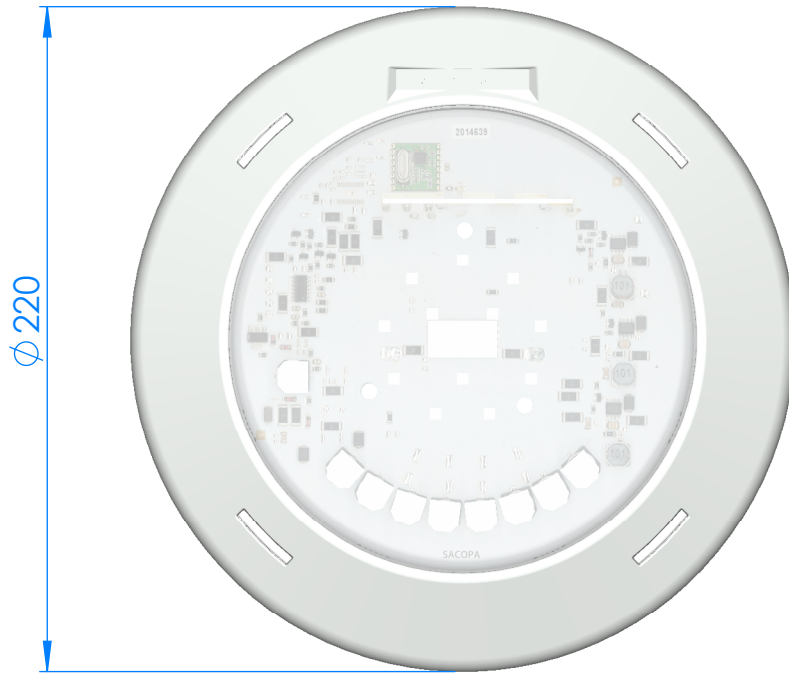

CÓDIGO / CODE: **65307**
DESCRIPCIÓN: **LP RAPID V1 WI RGB KIT1 PL**
DESCRIPTION: **LP RAPID V1 WI RGB KIT1 PL**

Nota: Unidades en mm
Note: Units in mm