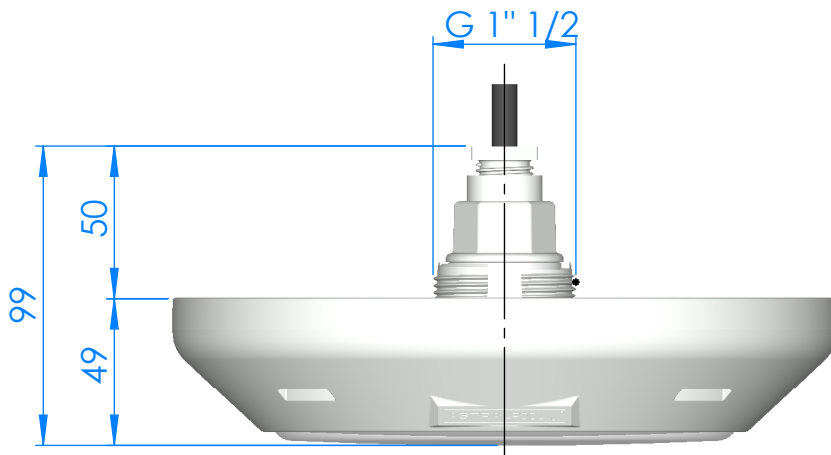

CÓDIGO / CODE: **65307**
DESCRIPCIÓN: **LP RAPID V1 WI RGB KIT1 PL**
DESCRIPTION: **LP RAPID V1 WI RGB KIT1 PL**

Nota: Unidades en mm
Note: Units in mm