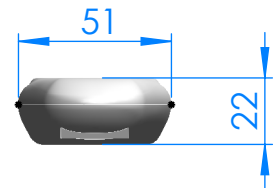

CÓDIGO / CODE: **65307**
DESCRIPCIÓN: **LP RAPID V1 WI RGB KIT1 PL**
DESCRIPTION: **LP RAPID V1 WI RGB KIT1 PL**

Nota: Unidades en mm
Note: Units in mm