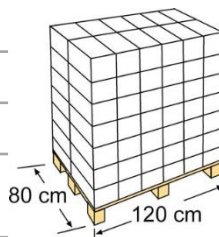

# RACORDERÍA [ PVC FITTINGS

Racord curva  $\varnothing$  50 90°  
PN16

PVC elbow fitting 90°  $\varnothing$   
50 mm PN16

<b>Referencia</b>	40555
<b>Descripción</b>	Racord curva $\varnothing$ 50 90° PN16 - para encolar
<b>Medida</b>	$\varnothing$ 50 mm
<b>Peso</b>	0,286 Kg

<b>Reference</b>	40555
<b>Descripción</b>	PVC elbow fitting 90° $\varnothing$ 50 mm
<b>Size</b>	$\varnothing$ 50 mm
<b>Weight</b>	0,286 Kg

## EMBALAJE OUTER BOX

<b>Tipo Type</b>	Caja cartón / Carton box
<b>Unidades Units</b>	10
<b>Medidas Size</b>	40 x 20 x 21 cm
<b>Volumen Volume</b>	0,0168 m <sup>3</sup>
<b>Peso Weight</b>	3,1 kg

## PALETIZADO PALLET

<b>Tipo Type</b>	Europeo/European
<b>Unidades Units</b>	840 und/palet
<b>Medidas Size</b>	120 x 80 x 162 cm
<b>Distribución palet /Pallet distribution</b>	7 capas/layers X 12 cajas/box Embalajes: 84
<b>Volumen Volume</b>	1,55 m <sup>3</sup>
<b>Peso Weight</b>	274,15 kg