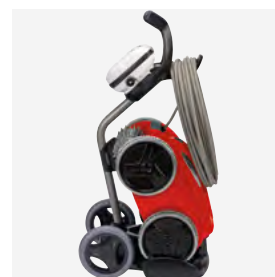

LA PUISSANCE ULTIME EN VERSION 4X4

FR 5200

VORTEX™ 4 WD

1 ASPIRATION CYCLONIQUE BREVETÉE

Les ingénieurs Zodiac® ont créé les premiers robots de piscine à **aspiration cyclonique**. Le tourbillon surpuissant à l'intérieur du filtre met les débris en suspension, ce qui réduit le colmatage du filtre et permet ainsi de **maintenir la performance du nettoyage**.

2 L'AGILITÉ DU TOUT TERRAIN

Ses **4 roues motrices** permettent au FR 5200 de se déplacer avec agilité, même dans les piscines les plus exigeantes. **Il franchit les obstacles du bassin avec aisance et s'adapte parfaitement à n'importe quel revêtement**.

3 GRANDE CAPACITÉ D'ASPIRATION

Le robot FR 5200 garantit un nettoyage parfait, à grande échelle. **Sa bouche d'aspiration extra-large** et son filtre très grande capacité de 5L permet d'aspirer et stocker tous types de débris, pour un confort d'utilisation maximum et **le maintien de la puissance d'aspiration** tout au long du cycle.

ÉQUIPEMENTS DE SÉRIE

Indicateur de filtre plein

Indique quand vider le filtre.

Boîtier de commande

Bac filtrant

Facile d'accès et de grande capacité (5 litres)

Chariot de transport

ACCESSOIRES DISPONIBLES