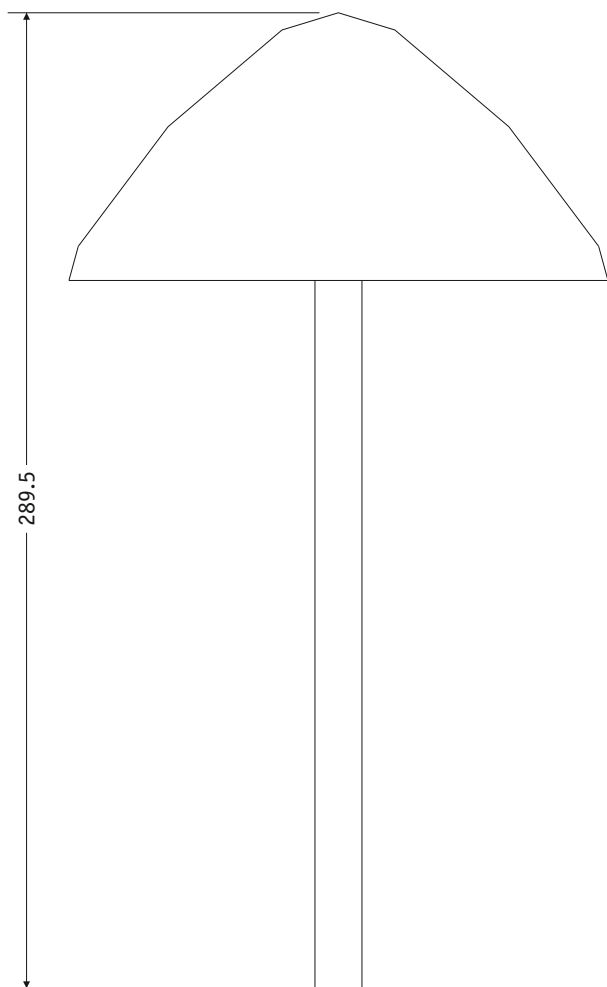

Este simbolo, indica elemento para instalar dentro de piscinas de chapoteo, con una lamina de agua entre 30 y 40cm.

Ce symbole indique les éléments à installer dans la piscine pour barboter avec une lame d'eau d'entre 30 et 40cm.

This symbol indicates parts to be fitted inside the paddling pool having between 30 and 40cm of water surface.

Ref.: FL-04

INFORMACIÓN TÉCNICA

Cotas en cm

Dimensiones en planta/dimension sur le plan/plan dimension: Ø160cm.

Altura máxima del juego/Hauteur maximum/Maximum height: 289,5cm.

Caudal necesario/Caudal debit nécessaire/Required flow: 400lpm

Presión/Pression/Pressure: 1bar

MATERIALES/MATÉRIAUX/MATERIALS:

Cuerpo de poliéster reforzado con fibra de vidrio/Structure fabriquée en polyester renforcé avec de la fibre de verre/Body of polyester reinforced with fibreglass.