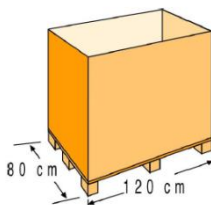

MANTA PROTECTORA

BOTTOM PROTECTIVE BLANKET

La manta protectora protege el liner de la piscina del contacto continuado con el suelo

Protective blanket, protects the pool liner from continuous contact with the ground

Referencia	MPR400
Descripción	Manta protectora para piscinas redondas.
Material	Poliéster
Medida	400 X 400 cm
Color	Blanco
Espesor	110 g/m ²
Tipo piscina	Redondas: Ø400, Ø360 o Ø350

Reference	MPR400
Descripción	Bottom protective blanket for round pools
Material	Polyester
Measure	400 X 400 cm
Colour	White
thickness	110 g/m ²
Pool type	Round: Ø400, Ø360, Ø350

PACKAGING OUTER BOX

Tipo Type	Plástico / Plastic
Unidades Units	1
Medidas Size	60 X 24 X 40 cm
Volumen Volume	0,0576 m ³
Peso Weight	1,75 Kg

PALETIZADO PALLET

Tipo Type	Europeo/European
Unidades Units	32 und/palet
Medidas Size	120 X 80 X 175 cm
Volumen Volume	1,68 m ³
Peso Weight	71,5 kg