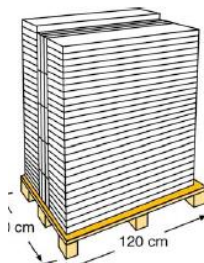

ÈCHELLES [SCALETTA

Èchelles acier pour piscines hors sol.
Marches anti-dérapantes. Échelles d'accès facile

Scaletta acciaio per piscina fuori terra.
Scala di accesso facile

Référence	AR109
Description	Èchelles acier pour piscines hors sol
Matière	Acier
Mesure	98 cm
Poids	9,1 Kg
Nº marches	2 x 2 marches
Typo	Èchelles Standard

Codice articolo	AR109
Descrizione	Scaletta acciaio per piscina fuori terra
Materiale	acciaio
Misura	98 cm
Peso	9,1 Kg
Gradini	2 x 2 gradini
Tipo	Scaletta standard

EMBALLAGE IMBALLAGGIO

Type Tipo	carton avec étiquette / scatola con etichetta
Unité Unità	1
Mesure Misura	90 X 30 X 5,5 cm
Volume Volume	0,0148 m ³
Poids Peso	4,40 kg

MIS SUR PALETTE PALLET

Unité Unità	70 und/pallet
Mesure Misura	120 X 80 X 169 cm
Distribution pallet / Distribuzione di pallet	28+27+ 15 emballage / imballaggio: 70
Volume Volume	1,62 m ³
Poids Peso	331 kg