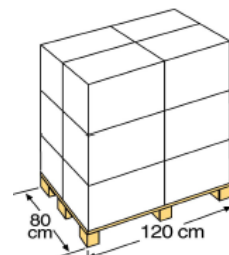

### EMBALLAGE E MIS SUR PALETTE VERPAKKING EN PALLETISERING

**TYPE TYPE**  
Boîte de couleur  
gelithografeerde  
doos

**MESURE  
AFMETINGEN**  
54 X 44 X 10,5 cm

**TIPO TYPE**  
Boîte de carton  
Kartonnen doos

**MESURE  
AFMETINGEN**  
56 X 46 X 35 cm

**UNITÉ  
EENHEDEN**  
1

**VOLUME  
VOLUME**  
0,0249 m<sup>3</sup>

**UNITÉ  
EENHEDEN**  
3

**VOLUME  
VOLUME**  
0,0901 m<sup>3</sup>

**POIDS GEWICHT**  
5,300 Kg

**POIDS GEWICHT**  
17,050 Kg

**TYPE TYPE**  
Europeën  
Europees

**DISTRIBUTION PALLET  
PALLETDISTRIBUTIE**  
3 couches-Hoogte x 4  
emballage – Dozen: 12

**UNITÉ  
EENHEDEN**  
36 und/pallet

**VOLUME  
VOLUME**  
1,488 m<sup>3</sup>

**MESURE AFMETINGEN**  
120 X 80 X 155 cm

**POIDS GEWICHT**  
218,350 Kg