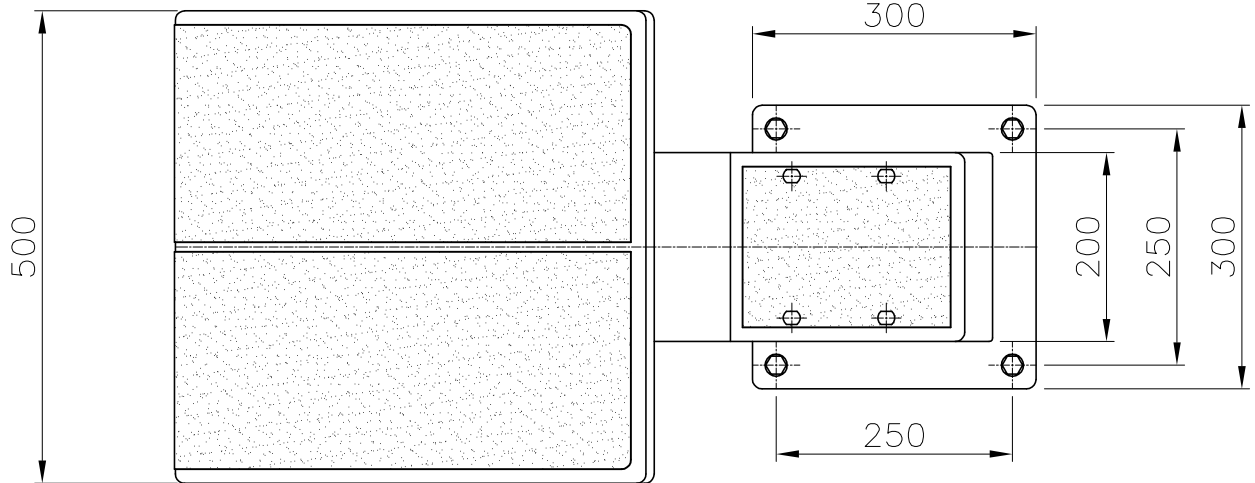

VÁLIDO SÓLO PARA INFORMACIÓN

Modificació	Tolerància general:		Material:	AISI-316 (PINTADO BLANCO)	Nº peces:	
			Denomin.	PÓDIUM H=700	Format:	
		Data	Nom		A4	
	Dibuixat	20.11.02	J.Adell		Escala:	
Comprovat	20.11.02	J.Morral	Conjunt:	1:8	Revisió:	
	 		Codi:	19956	0	
Pos.			Substitueix a:		Data	
			Substitueix a:		Data	