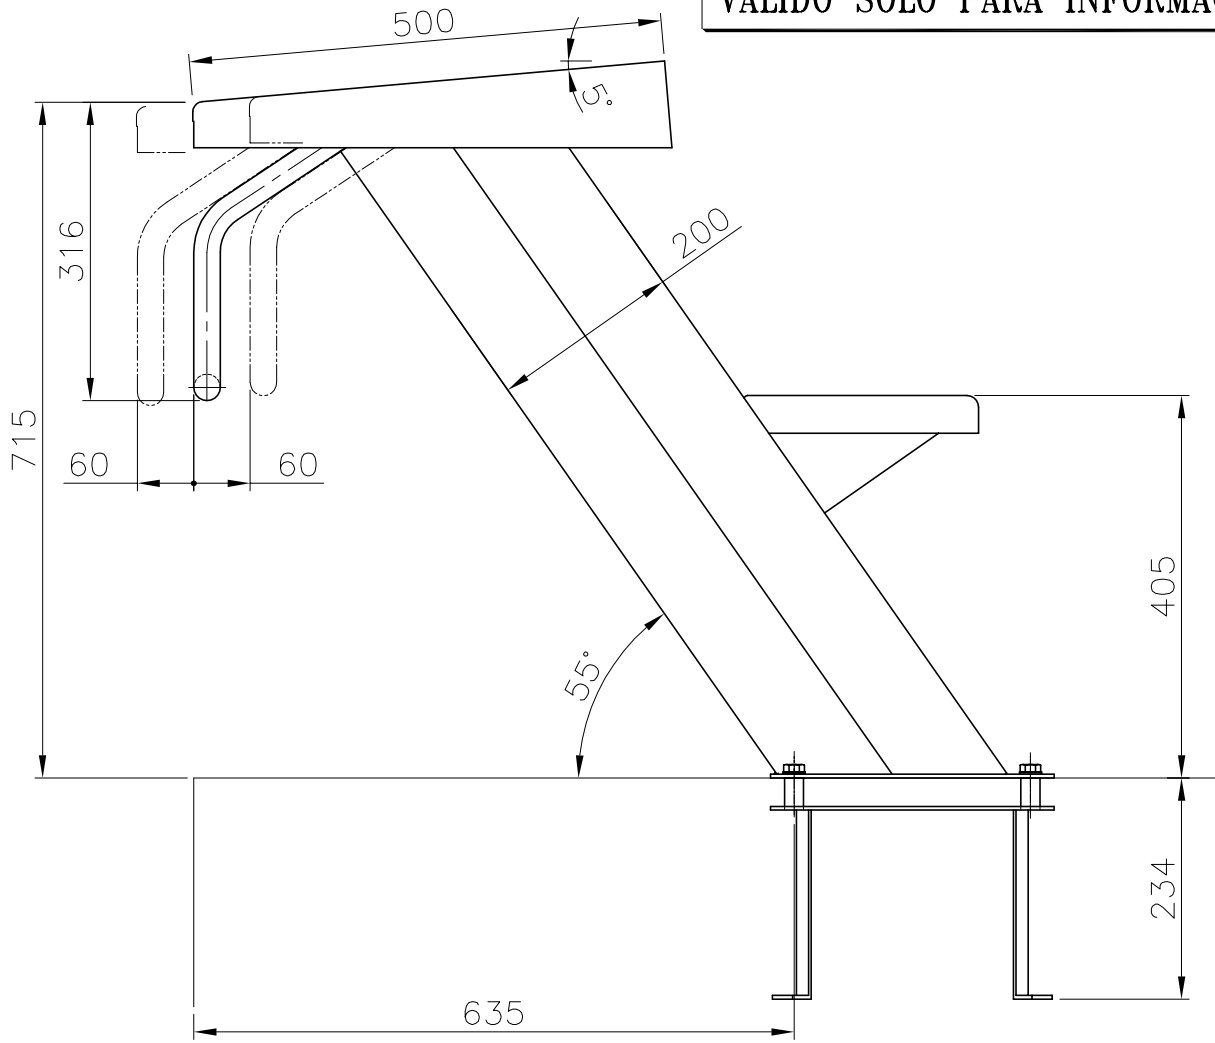

VÁLIDO SÓLO PARA INFORMACIÓN

Modificació	Tolerància general:		Material:	AISI-316 (PINTADO BLANCO)	Nº peces:	
			Denomin.	PÓDIUM H=700	Format:	
		Data	Nom		A4	
	Dibuixat	20.11.02	J.Adell		Escala:	
Comprovat	20.11.02	J.Morral	Conjunt:	1:8	Revisió:	
	 		Codi:	19956	0	
Pos.			Substitueix a:		Data	
			Substitueix a:		Data	