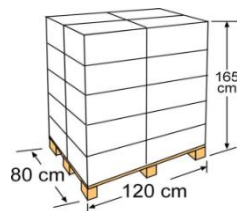

# INNENHÜLLE [ LINERS

Innenhülle mit Einhängeweise-System, langlebig und dank seines Designs, einfach zu hängen.

Liner with hanging system, long-lasting and easy to hang thanks to its design

Art.-Nr.	FPR241
Beschreibung	Blaue Innenhülle für Rundbecken
Masse	Ø240 X 120 cm
Gewicht	7,95 kg
Farbe	Blau
Stärke	40/100
Installation	Einhängeweise

Reference	FPR241
Descripción	Blue liner for round pools
Measure	Ø240 X 120 cm
Weight	7,95 kg
Colour	Blue
Thickness	40/100
Installation	Hanging system

## VERPACKUNG OUTER BOX

Typ Type	Karton / Cardboard
Anzahl Units	1
Masse Size	54 X 39 X 32 cm
Umfang Volume	0,067 m <sup>3</sup>
Gewicht Weight	9,15 Kg

## PALETTE PALLET

Typ Type	Europäisch/European
Anzahl Units	16 Stück pro Palette
Masse Size	120 X 80 X 143 cm
Einteilung der Palette Pallet distribution	4 Lagen/layers X 4 Verpackungen/box
Umfang Volume	1,584 m <sup>3</sup>
Gewicht Weight	169 kg