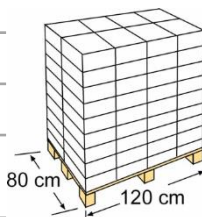

# RACCORDS PVC [ RACCORDERIA IN PVC

Coude PVC à coller Ø 50  
90° PN16

Gomito Ø 50 90° PN16 - da  
incollare

<b>Référence</b>	40591
<b>Description</b>	Coude PVC à coller Ø 50 90° PN16
<b>Mesure</b>	Ø 50 mm
<b>Poids</b>	0,086 Kg

<b>Codice articolo</b>	40591
<b>Descrizione</b>	Gomito Ø 50 90° PN16 - da incollare
<b>Misura</b>	Ø 50 mm
<b>Peso</b>	0,086 Kg

## EMBALLAGE IMBALLAGGIO

<b>Type Tipo</b>	Bande carton/ Cartone
<b>Unité Unità</b>	40
<b>Mesure Misura</b>	38 x 29 x 17 cm
<b>Volume Volume</b>	0,01873 m <sup>3</sup>
<b>Poids Peso</b>	3,86 kg

## MIS SUR PALETTE PALLET

<b>Type Tipo</b>	européen/European
<b>Unité Unità</b>	2880 und/pallet
<b>Mesure Misura</b>	120 x 80 x 168 cm
<b>Distribution pallet / Distribuzione di pallet</b>	9 couches/strati X 8 emballage /imballi: 72
<b>Volume Volume</b>	1,61 m <sup>3</sup>
<b>Poids Peso</b>	291 kg