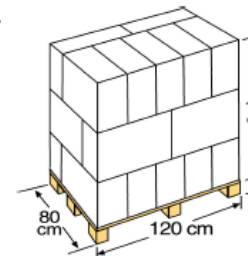

820x460 cm PREMIUM CIPROV731P

PARA PISCINA de acero ovalada: 730 x 375 cm – 640 x 390 cm PER PISCINA in acciaio: 730 x 375 cm – 640 x 390 cm

MATERIAL MATERIALE
Polietileno Polietilene

MEDIDA MISURA
820x460 cm

TIPO TIPO
Caja litografiada
scatola serigrafata

MEDIDAS MISURA
54 X 44 X 6,5 cm

UNIDADES UNITÀ
1

VOLUMEN VOLUME
0,0154 m³

PESO PESO
4,400 Kg

TIPO TIPO
Caja cartón
Scatola di cartone

MEDIDAS MISURA
56 X 47 X 26 cm

UNIDADES UNITÀ
3

VOLUMEN VOLUME
0,0684 m³

PESO PESO
14,350 Kg

TIPO TIPO
Europeo
Europeo

UNIDADES UNITÀ
63 und/pallet

MEDIDAS MISURA
120 X 80 X 155 cm

**DISTRIBUCIÓN PALET
DISTRIBUZIONE DI PALLE**
3 capas-strati x 7
Embalajes/imballaggio: 21

VOLUMEN VOLUME
1,488 m³

PESO PESO
315,100 Kg

GARANTÍA GARANZIA

*Salvo ampliación de garantía dependiendo del país.

*Ad eccezione dell'estensione della garanzia a seconda del paese.

CÓDIGO EAN CODICE EAN

CIPROV731P