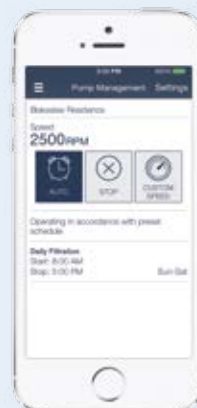

3 EFICIÊNCIA ENERGÉTICA OPTIMIZADA

Pode programar a sua bomba FloPro™ VS **ajustando o consumo de energia às necessidades da piscina** (velocidades baixas, arranque em horas de pico).

**iAQUALINK™
READY**

**CONFIGURAÇÃO
FÁCIL**

**AMIGO
DO AMBIENTE**

iQPUMP É UM SISTEMA QUE CONECTA
A BOMBA FloPro™ VS A
UM SMARTPHONE.