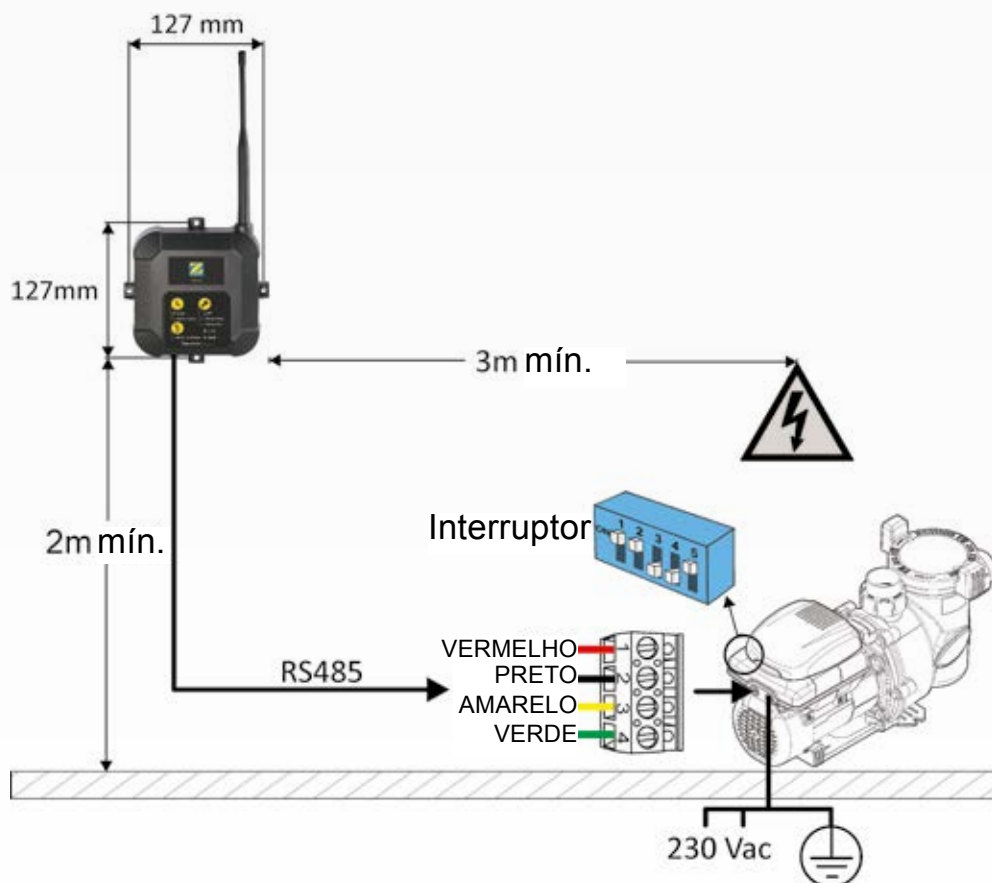

NOVIDADE 2018

- Sistema exclusivo que permite conectar facilmente a sua FloPro™ VS a um smartphone.

OS +

- Acesso Wi-Fi à distância através da App gratuita iAqualink™.
- Acesso Wi-Fi directo para a sua instalação e configuração avançada.
- Interface de utilizador na unidade iQPUMP que facilita a manutenção.
- Compatível com todas as bombas FloPro™ VS (Também para modelos já instalados).

CARACTERÍSTICAS TÉCNICAS

Interface utilizador fixa	Painel de controlo da unidade iQPUMP no local
Interface utilizador móvel	Aplicação iAqualink™ disponível para Android™, Apple® ou tablets.
Modos de funcionamento	Local (através do painel de controlo da unidade), Wi-Fi Directo (para instalação e configuração avançada), Wi-Fi (controlo remoto)
Conectividade Wi-Fi	Wi-Fi 802.11b/g/n/ac *
Alcance Wi-Fi	Até 150 m **
Índice de proteção	IPX4
Alimentação	Conectado à FloPro™ VS (cabo RS485 incluído)

* Em alguns routers ou caixas de Internet, pode ser necessária uma configuração de canal Wi-Fi diferente.

** Alcance máximo sem obstáculos (paredes, muros, paredes com estrutura de ferro etc.). Em alguns casos, pode ser necessário um dispositivo de extensão de Wi-Fi.

Faça download da App iAqualink™:

3 ANOS
GARANTIA

+ informação 707 502 144
servico.consumidor@zodiac.com

www.zodiac-poolcare.pt

ZODIAC®