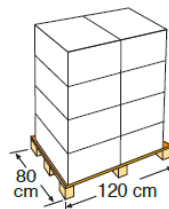

## 786634

FÜR OVALE HOLZSCHWIMMBECKEN Vermela: 672 X 472 cm FOR OVAL WOODEN POOL Vermela: 672 X 472 cm

**MATERIAL MATERIAL**  
Polyethylen Polyethylene

**MAßE MEASURE**  
618 x 418 cm

**GEWICHT WEIGHT**  
9,60 Kg

## VERPACKUNG INNER PACKAGING

**TYP TYPE**  
Karton mit etikette  
Box with label

**MAßE SIZE**  
90 X 60 X 60 cm

**TYP TYPE**  
Europäisch  
European

**EINTEILUNG DER PALETTE PALLET DISTRIBUTION**  
4 Lagen-layers x 2  
Kartons/Boxes : 8

**ANZAHL UNITS**  
1

**UMFANG VOLUME**  
0,32 m<sup>3</sup>

**ANZAHL UNITS**  
8 Stk./Palette  
8 Units/Pallet

**MAßE SIZE**  
120 X 80 X 220 cm

**GEWICHT WEIGHT**  
11,66 Kg

**UMFANG VOLUME**  
2,11 m<sup>3</sup>