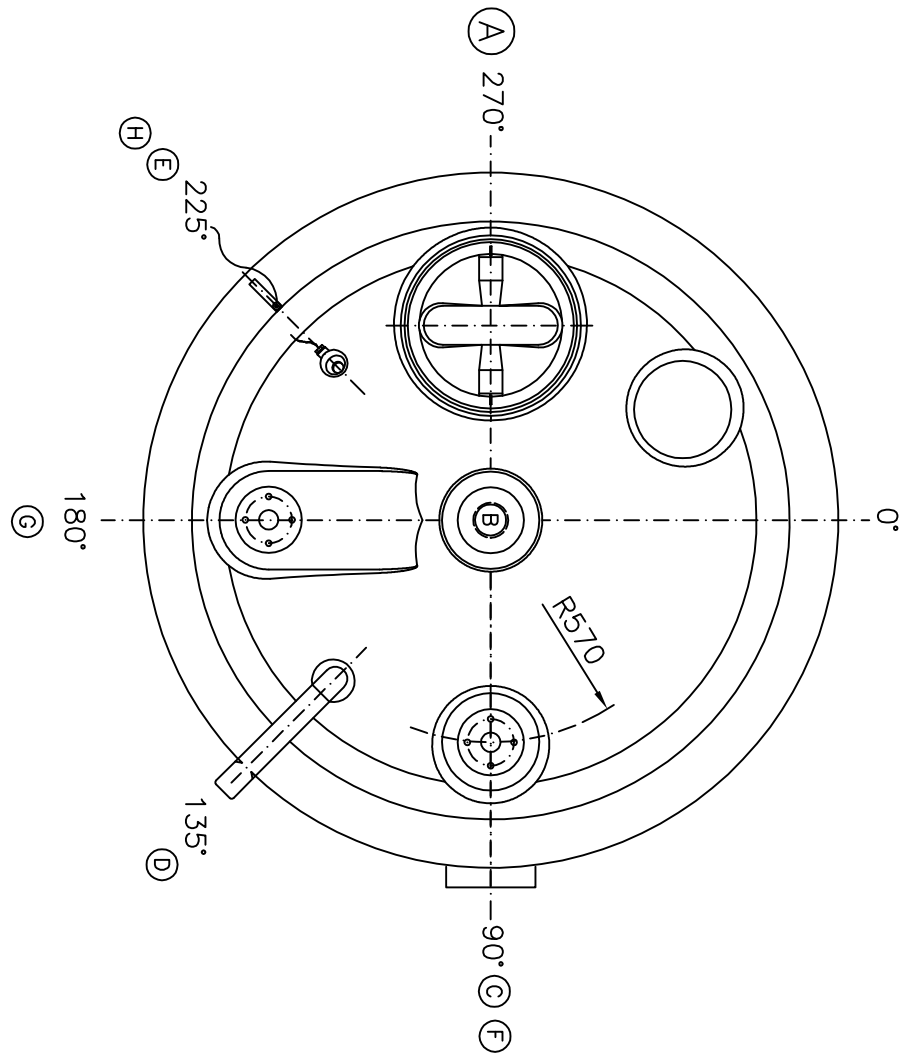

SOLO LA VISTA EN PLANTA ES VALIDA PARA ORIENTACIONES

Schoeller Allibert

CUBAS Y ESTRUCTURAS

CLIENTE:

NDA:

GENERICO

— —

Oferta Ref.:

N.Plano:

— —

Escala:

TR3MI26ER

— —

1:20

IN292-2