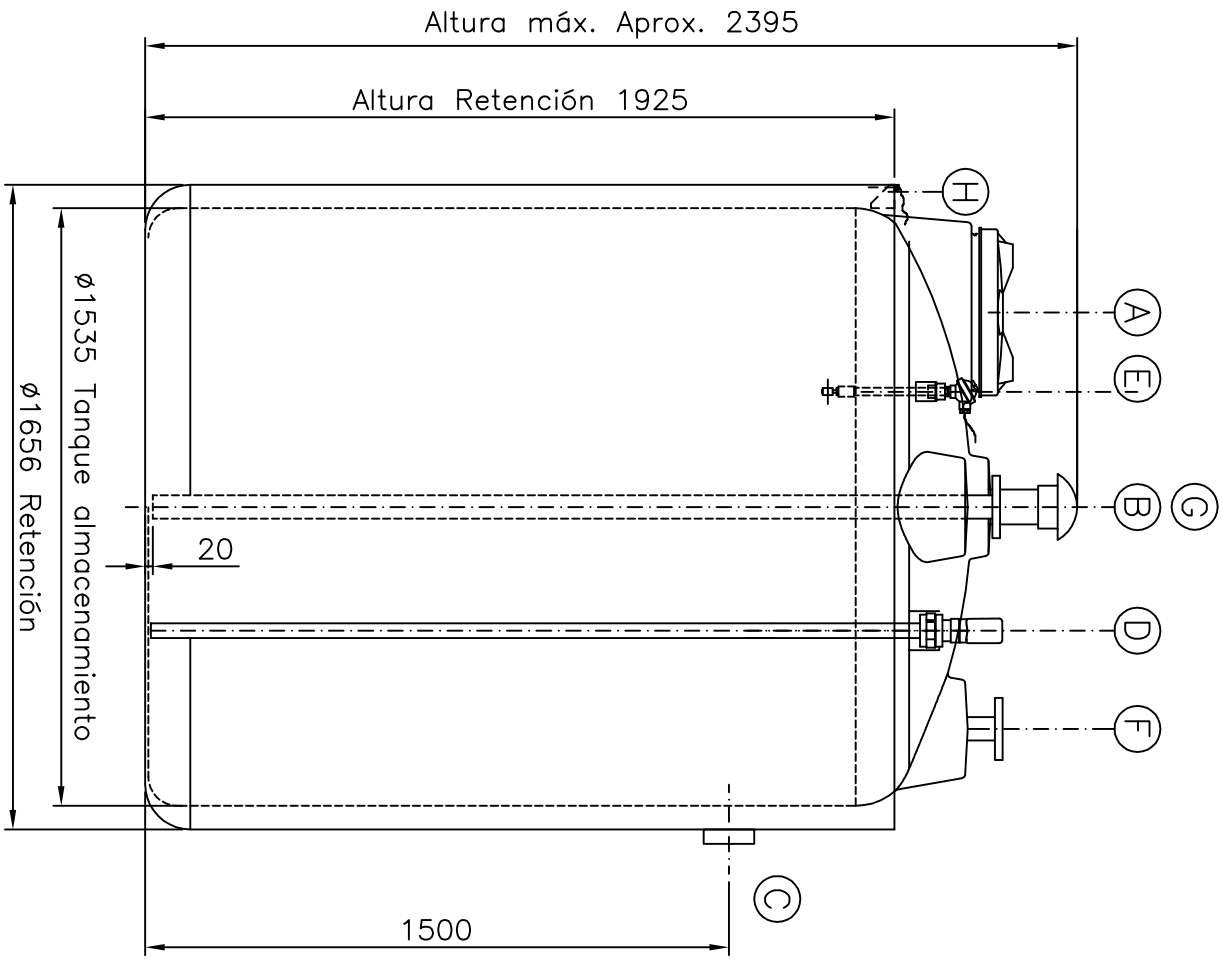

SOLO LA VISTA EN PLANTA ES VALIDA PARA ORIENTACIONES

Schoeller Allibert

CUBAS Y ESTRUCTURAS

CLIENTE:

NDA:

GENERICO

— —

Oferta Ref.:

N.Plano:

— —

Escala:

TR3MI26ER

— —

1:20

IN292-2