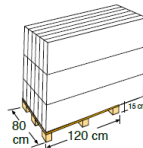

**MESURE
AFMETINGEN**
48 x 12 x 187 cm

TYPE TYPE

Europeën
Europees

DISTRIBUTION PALLET

PALLETDISTRIBUTIE
3 couches-Hoogte x 6
emballage - Dozen : 18

**UNITÉ
EENHEDEN**
1

**VOLUMEN
VOLUME** 0,10 m³

**UNITÉ
EENHEDEN**
18 und/pallet

**MESURE
AFMETINGEN**
187 x 80 x 159 cm

**POIDS
GEWICHT**
9 Kg

**VOLUMEN
VOLUME**
2,37 m³

**POIDS
GEWICHT**
182 Kg

GARANTIE GARANTIE

ACCESSOIRES
garantis
2 ANS

CODE EAN EAN CODE

SSIONS