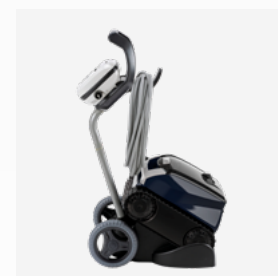

VOLWAARDIGE WENDBAARHEID

RE 4600 iQ

VOYAGER™

1 CYCLONALE PRESTATIES

De **gepatenteerde cyclonale aanzuiging** is krachtig en langdurig. Dankzij de **spiraalvormige borstels**, de brede aanzuigopening en het **filter met een capaciteit van 4 liter**, kunnen zowel kleine als grote vuildeeltjes efficiënter worden aangezogen. Met VOYAGER™ is uw zwembad het hele jaar onberispelijk schoon.

2 GEÏNTEGREERDE WENDBAARHEID

De **intelligente ingebouwde sensoren** en het **exclusieve ontwerp** van de VOYAGER™ zorgen voor een uitstekende behandeling van het hele zwembad en een onbegrensde wendbaarheid. Daarom is deze zwembadrobot ideaal voor alle zwembadvormen en alle soorten coatings.

3 GEBRUIKSGEMAK

Met de **iAquaLink®**-app zijn de functies van de robot **op afstand toegankelijk** via uw smartphone. De robot beschikt over een functie voor afstandsbediening, de cyclustijd is instelbaar en de voortgang van de reiniging kan op elk moment worden gevolgd. Ook is de VOYAGER™ evolutief dankzij de **automatische updates** van de functionaliteiten. De gepatenteerde **Lift System***-technologie zorgt ervoor dat de VOYAGER™ zich op de gekozen wand op de waterlijn plaatst en het water uitstoot. Hierdoor is de robot lichter om uit het water te tillen.

STANDAARDUITRUSTING

Schakelkast

Filterbak
Dubbel filter: 150/60 µ

Transportkarretje

VERKRIJGBARE ACCESSOIRES

Enkel filter 100 µ
Enkel filter 200 µ

Deze **elektrische reinigungsrobot** werkt helemaal **autonoom** en heeft geen aansluiting op het filtersysteem nodig. Hij haalt al het vuil op in zijn eigen filterbak. Hij is uitgerust met kunstmatige intelligentie en kan alle hoeken van het zwembad bereiken, **wanden beklimmen en de waterlijn reinigen**. Vanaf nu heeft hij wifi verbinding zodat je hem kunt bedienen met je smartphone dankzij de **app iAquaLink**.