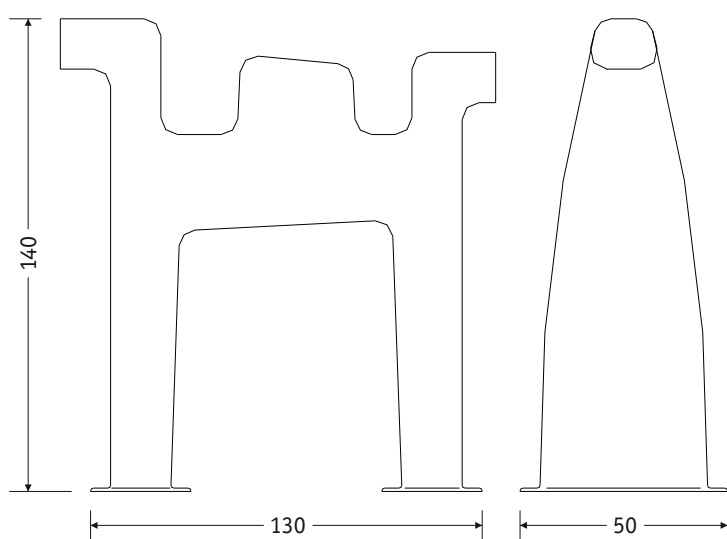

Ref.: FL-02

INFORMACIÓN TÉCNICA

Dimensiones en planta/dimension sur le plan/plan dimension: 130X50cm.

Altura máxima del juego/Hauteur maximum/Maximum height: 140cm.

Caudal necesario/Caudal debit nécessaire/Required flow: 130lpm

Presión/Pression/Pressure: 1bar

MATERIALES/MATÉRIAUX/MATERIALS:

Cuerpo de poliéster reforzado con fibra de vidrio/Structure fabriquée en polyester renforcé avec de la fibre de verre/Body of polyester reinforced with fibreglass.

Boquillas de impulsión, realizadas en acero inoxidable AISI-304/Tuyau à impulsion réalisé en acier inoxydable AISI-304/Stainless steel discharge nozzles AISI-304.

Tornillería en acero inoxidable/Visserie et écrous en acier inoxydable/Stainless steel screws.

Cotas en cm

La empresa se reserva el derecho a realizar modificaciones en los elementos de juego.