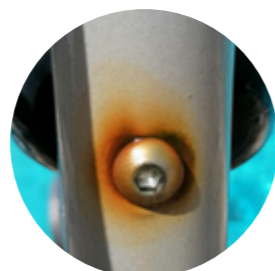

REVÊTEMENT SPÉCIAL