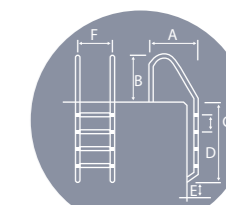

MARCHES	A	B	C	D	E	F
3	618	620	260	960	148	500
4	618	620	260	1220	148	500