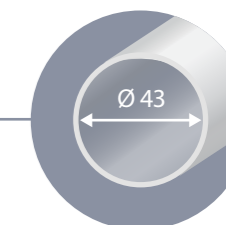

## PRINCIPALES CARACTÉRISTIQUES DE LA TECHNOLOGIE PLASCOAT®

Fabriqué en AISI 304L + revêtement spécial ultra-résistant Plascoat® offrant une protection supplémentaire contre la corrosion.

Échelle pour piscine enterrée. Main courante en acier inoxydable Ø 43 mm. Compatible à la construction ou en rénovation.