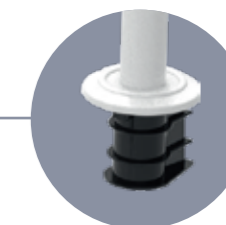

La technologie d'électrolyse de l'eau salée est très répandue en piscines résidentielles, car plus de la moitié des nouvelles installations de piscines enterrées en sont équipées. Avoir une piscine d'eau salée présente de nombreux avantages par rapport aux piscines traditionnelles au chlore : elles sont plus faciles à entretenir, l'eau est plus saine et plus claire sans l'utilisation de produits chimiques agressifs, ce qui réduit également l'irritation de la peau et des yeux. Cependant, l'exposition à un environnement salin peut endommager les équipements en acier inoxydable tels que échelles ou mains courantes. Ces dommages peuvent être visibles par la rouille et la corrosion.

HAUTE QUALITÉ. RÉSISTANCE MAXIMALE.

SOLUTIONS TRADITIONNELLES EN ACIER INOXYDABLE

L'acier inoxydable est résistant à la corrosion, mais il n'est pas anti-corrosion. Une fois qu'il s'oxyde, l'acier inoxydable se corrompt, mais à un rythme beaucoup plus lent que les autres métaux.

Les solutions disponibles actuellement sur le marché sont des échelles fabriquées en :

- **AISI 304L** (ou A2) : contient une teneur élevée en nickel et en chrome.
- **AISI 316L** (ou A4) : il contient du molybdène. Le molybdène est résistant au chlore, ce qui le rend approprié pour les zones exposées aux produits chimiques agressifs, routes salées, ou environnements côtiers. Cet acier sans est également une bonne solution pour les piscines avec électrolyseurs, mais nécessite plus d'entretien que d'autres matériaux si les conditions d'eau ne sont pas idéales¹.
- **Revêtements spéciaux** plus résistants à la corrosion mais pas complètement inaltérable.

NOTRE TECHNOLOGIE INNOVANTE

AstralPool présente la dernière solution pour les piscines d'eau salée : **Échelles avec technologie Plascoat®.**