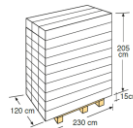

25L

SSR25

DUCHA SOLAR de resina con **grifo lavapiés** DOCCIA SOLARE in resina con **rubinetto per pediluvio**

MEDIDA MISURA
19 X 17 X 219 cm

CAPACIDAD CAPACITÀ
25l

FORMA FORMA
Redonda
Rotonda

PESO PESO
6,225 Kg

MATERIAL MATERIAL
Resina
Resina

CARACTERÍSTICA CARATTERISTICA
Válvula de desagüe
Lavapiés
Valvola di scarico
Lavapiedi

ENVASE IMBALLAGGIO

TIPO TIPO
Caja de cartón
Scatola

PESO PESO
3,1 Kg

MEDIDAS MISURA
224 x 40 x 21 cm

VOLUMEN VOLUME
0,188 m³

TIPO TIPO
Pallet

PESO PESO
302,6 Kg

MEDIDAS MISURA
230 x 120 x 150 cm

VOLUMEN VOLUME
6,07 m³

UNIDADES UNITÁ
30 box x palet

GARANTÍA GARANZIA

*Salvo ampliación de garantía dependiendo del país.