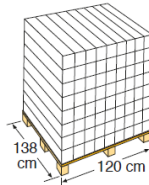

Art.-Nr.	SF133
Beschreibung	Leichte Sicherheitsbarriere
Maße	3,00 x 1,33 m hoch
Merkmale	Besteht aus rollbaren Stoff. Wird am Boden befestigt.
Poolart	Alle: Einbaubecken, Aufstellpools...
Gesetzliche Regelungen	gemäß den französischen geltenden Vorschriften NF P 90-306

Reference	SF133
Descripción	Pool safety barrier
Measure	Large 3,00 x Height 1,33 m
Characteristics	Made of roller (tela enrollable). Fixation system to the floor
Pool types	All: in-ground, above-ground...
Normative	According to the French standard NF P 90-306

VERPACKUNG INNER PACKAGING

Typ Type	Farbiger Karton / Colour box
Anzahl Units	1
Maße Size	12.5 x 12.5 x 139 cm
Umfang Volume	0,021 m ³
Gewicht Weight	5,92 kg

PALETTE PALLET

Typ Type	Amerikanisch / American
Anzahl Units	72 St. pro Palette
Einteilung pro Palette / Pallet distribution	8 Schichten/layer X 9 Kartons/box
Maße Size	138 X 120 X 116 cm
Umfang Volume	1,92 m ³
Gewicht Weight	426,2 kg