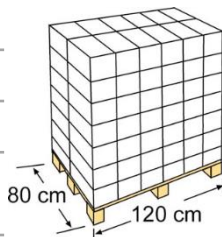

# RACCORDS PVC [ RACCORDERIA IN PVC

Vanne Ø50 PN10  
embout mal

Valvola Ø50 PN10, tubo  
filettato maschio

<b>Référence</b>	40646
<b>Description</b>	Vanne Ø50 PN10 embout mal
<b>Mesure</b>	Ø 50 mm
<b>Poids</b>	0,49 Kg

<b>Codice articolo</b>	40646
<b>Descrizione</b>	Valvola Ø50 PN10, tubo filettato maschio
<b>Misura</b>	Ø 50 mm
<b>Peso</b>	0,49 Kg

## EMBALLAGE IMBALLAGGIO

<b>Type Tipo</b>	Bande carton/ Cartone
<b>Unité Unità</b>	8
<b>Mesure Misura</b>	40 x 20 x 21 cm
<b>Volume Volume</b>	0,0168 m <sup>3</sup>
<b>Poids Peso</b>	4,16 kg

## MIS SUR PALETTE PALLET

<b>Type Tipo</b>	Européen/European
<b>Unité Unità</b>	672 und/pallet
<b>Mesure Misura</b>	120 x 80 x 162 cm
<b>Distribution pallet / Distribuzione di pallet</b>	7 couches/strati X 12 emballage /imballi: 84
<b>Volume Volume</b>	1,55 m <sup>3</sup>
<b>Poids Peso</b>	363,19 kg