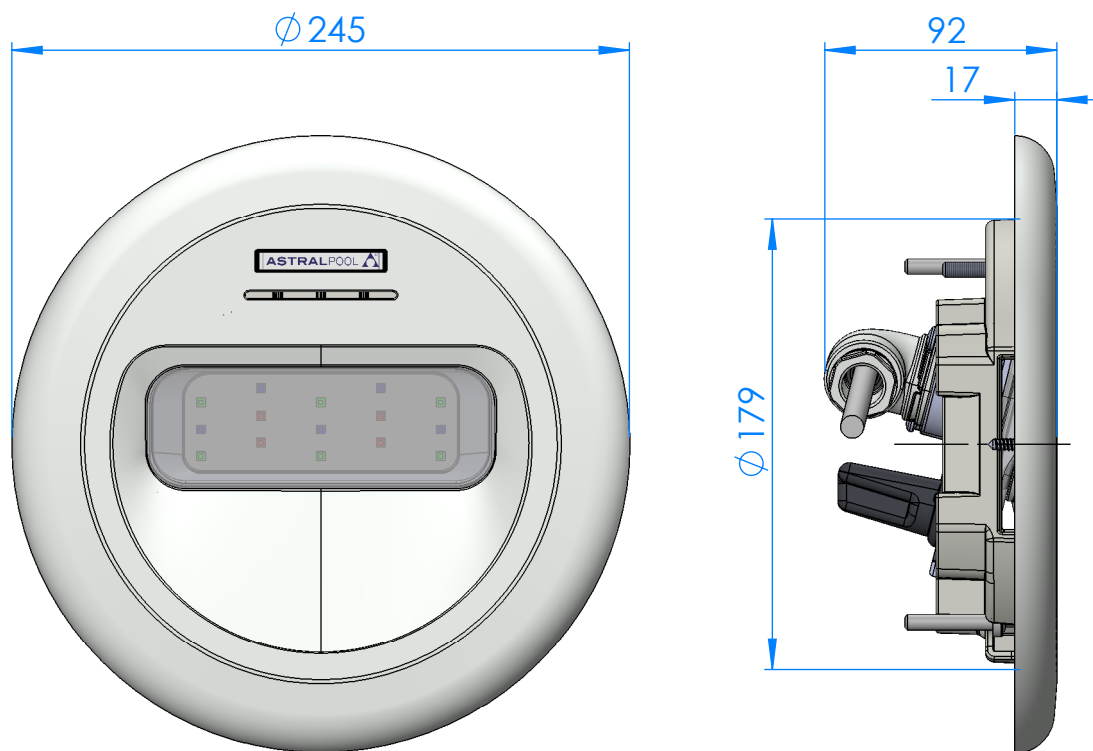

CÓDIGO / CODE: **59811**  
DESCRIPCIÓN: **LUMIPLUS DESIGN RGB-DMX PURE WHITE**  
DESCRIPTION: **LUMIPLUS DESIGN RGB-DMX PURE WHITE**

Nota: Unidades en mm  
Note: Units in mm