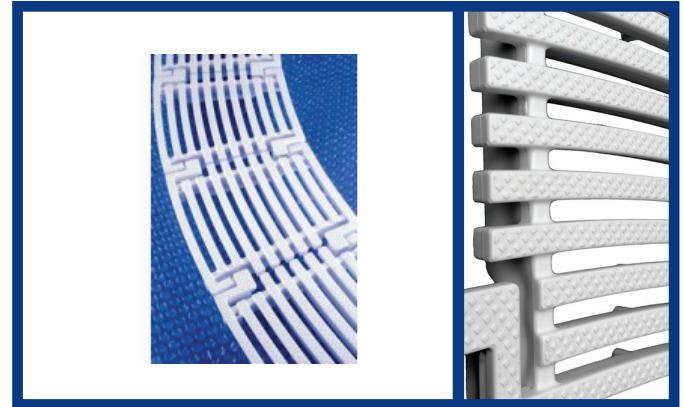

**MODEL:** Grating tile

**Description:** Curved grating tile

**Material:** PP

**Protection UV:** YES

**Reversibility:** One side assembly

**Units per meter:**

Add to code	RAL	SAMPLE
-37258	7012	
CL90	1015	
CL109	8002	
CL60	5003	
CL108	5024	

## DIMENSIONS

CODE	L	L1	h	R	Drain flow
08001	200 mm	195 mm	24 mm	1 m.	
08002	300 mm	295 mm	24 mm	1 m.	
07565	250 mm	245 mm	24 mm	1 m.	
07566	350 mm	345 mm	24 mm	1 m.	
05585	200 mm	195 mm	24 mm	2 m.	
05586	250 mm	245 mm	24 mm	2 m.	