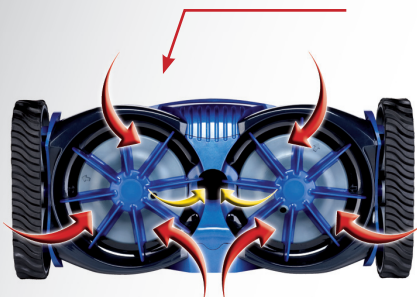

**INOVAÇÕES
PATENTEADAS**

Turbina de aspiração potente com 2 hélices

O aspirador por sucção MX™ 8 conta com a mais inovadora tecnologia hidráulica, para uma limpeza metódica e profunda. Uma **turbina poderosa, complementada com duas hélices**, garante uma aspiração ainda mais potente. As "lagartas" asseguram uma melhor cobertura e capacidade de deslocação. Graças à combinação destes 2 elementos, o seu aspirador irá proporcionar-lhe uma **performance sem precedentes**.

▶ **RESULTADO:** o MX™ 8 adapta-se a todo o tipo de piscinas e proporciona uma limpeza **extrema**.

ASPIRADORES HIDRÁULICOS

Porquê escolher um aspirador MX™ 8?

O MX™ 8 conta com um inovador sistema de navegação pré-programado, o **X-Drive**, que permite mudanças automáticas de direcção. Isso garante que o aspirador pode **explorar metodicamente todas as zonas da sua piscina**, independentemente do seu formato e tipo de fundo. Ralo de drenagem, iluminação, borda de segurança... **Graças ao seu sistema de "lagartas" ele pode ultrapassar todo o tipo de obstáculos.**

O MX™ 8 dispõe também de uma **poderosa turbina de sucção**, cuja eficácia é reforçada pelas suas **duas hélices que aspiram toda a sujidade.**

Estas inovações exclusivas da Zodiac®, juntamente com a ampla cobertura de aspiração do MX™ 8, garantem uma grande capacidade de limpeza a cada passo.

O SISTEMA DE NAVEGAÇÃO X-DRIVE
limpa todas as zonas

O SISTEMA DE DESLOCAÇÃO POR "LAGARTAS"
proporciona uma estabilidade perfeita em qualquer circunstância. Ágil, ultrapassa todos os obstáculos: ralo de drenagem, iluminação, escadas...