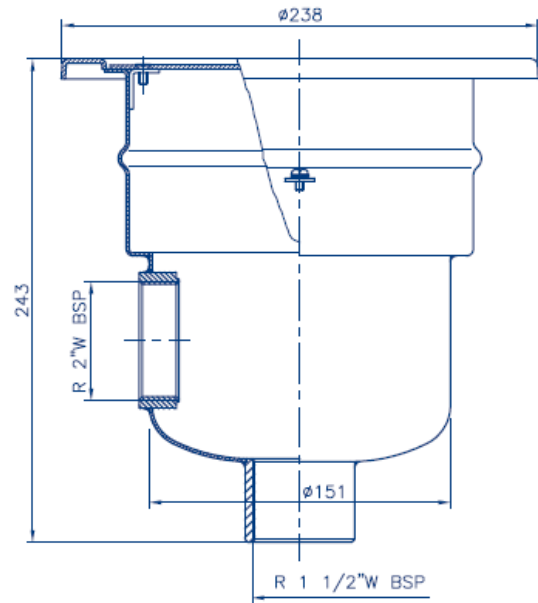

**PRODUCTO: Sumidero circular en acero inoxidable****PRODUCT: Circular S.S. main drain, 2" outlet****00268****26196**

Cotas en mm / Measurements in mm