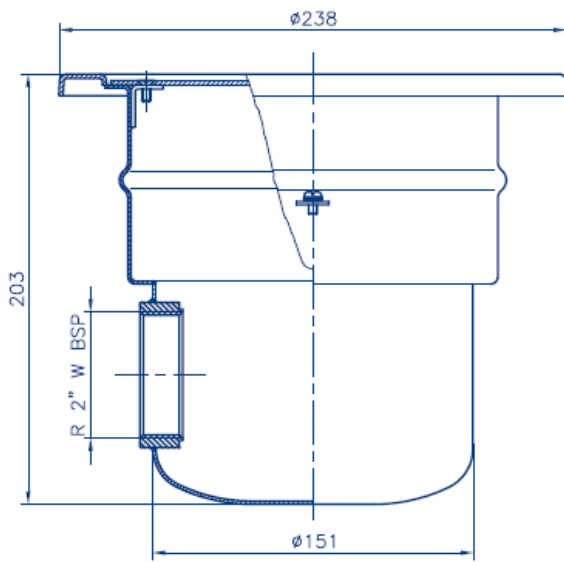

**PRODUCTO: Sumidero circular en acero inoxidable****PRODUCT: Circular S.S. main drain, 2" outlet****00268****26196**

Cotas en mm / Measurements in mm