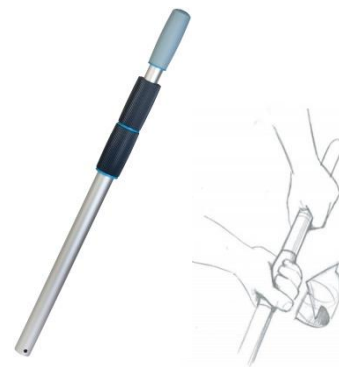

MANCHES TÉLESCOPIQUES

MANICO TELESCOPICO

Manche télescopique argenté
Facilite l'accès aux piscines

Manico telescopico argentato
Facilita l'accesso alle aree
piscina

Référence	TPP360	Codice articolo	TPP360
Description	Manche télescopique argenté	Descrizione	Manico telescopico argentato
Mesure pliée/ Mesure déployée	∅ 5 x 138 cm / ∅ 5 x 360 cm	Misura piegata/ Misura distribuita	∅ 5 x 138 cm / ∅ 5 x 360 cm
poids	0,150 kg	peso	0,150 kg

EMBALLAGE IMBALLAGGIO

Type Tipo	Bande carton/ cartone
Unité Unità	6
Mesure Misura	151 x 10 x 7 cm
Volume Volume	0,01 m ³
Poids Peso	5,250 kg

MIS SUR PALETTE PALLET

Type Tipo	Européen/European
Unité Unità	720 und/palet
Distribution pallet / Composizione pallet	1 couches/ strati X 12 emballage/Imballi: 120
Mesure Misura	120 X 80 X 165 cm
Volume Volume	1,58 m ³
Poids Peso	650 kg