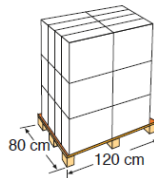

| | |
|------------------|--|
| Référence | CIKPBOC632 |
| Description | Couvertures d'hiver pour piscines oval MACADAMIA |
| Matière | PVC |
| Mesure | 675 x 375 cm |
| Poid | 14,30 Kg |
| Épaisseur bâches | 580 g/m ² |

| | |
|---------------|---|
| Reference | CIKPBOC632 |
| Descripción | Copertura invernale per piscina MACADAMIA |
| Material | PVC |
| Cover measure | 675 x 375 cm |
| Weight | 14,30 Kg |
| Thickness | 580 g/m ² |

EMBALLAGE IMBALLAGGIO

| | |
|---------------|---|
| Type Tipo | Carton avec étiquette / scatola con etichetta |
| Unité Unità | 1 |
| Mesure Misura | 60 X 40 X 20 cm |
| Volume Volume | 0,048 m ³ |
| Poids Peso | 14,80 kg |

MIS SUR PALETTE PALLET

| | |
|---|---|
| Type Tipo | Europeèn/Europeo |
| Unité Unità | 24 und/palet |
| Mesure Misura | 120 X 80 X 135 cm |
| Distribution pallet / Distribuzione di pallet | 3 couches/strati X 8 emballage /imballi: 24 |
| Volume Volume | 1,29 m ³ |
| Poids Peso | 375,2 kg |