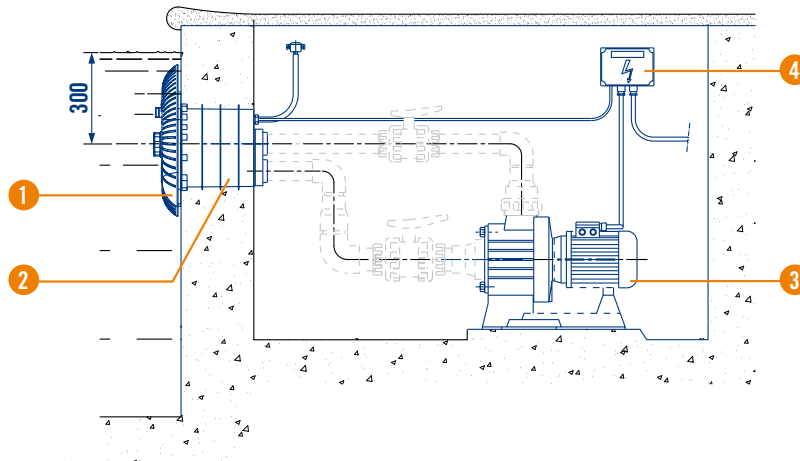

Equipement de nage à contre-courant Marlin Marlin countercurrent equipment

nouveautés
07 new

Schéma général d'installation

General Installation Diagram