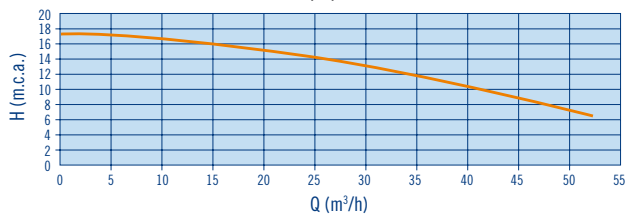

Equipement de nage à contre-courant Marlin Marlin countercurrent equipment

nouveautés
07 new

Schéma général d'installation

General Installation Diagram

Courbes de performance des pompes

Performance curves

Equipement de nage à contre-courant Eco 3 CV II - 3 CV III
Eco countercurrent equipment 3 CV II - 3 CV III