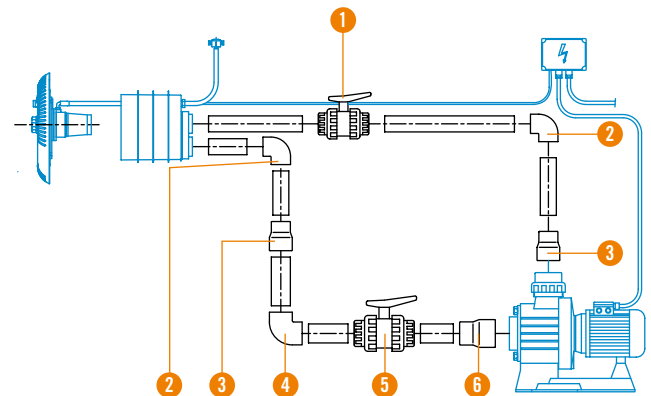

35375 MARLIN 30 II	35376 MARLIN 30 III	35377 (MARLIN 45 III)
<ul style="list-style-type: none"> ① Façade de nage à contre-courant - Nozzle faceplate ② Pièce à sceller - Plastic housing ④ Coffret de commande - Control box ③ Pompe 3 CV II 230 v 50 Hz - Pump 3 CV II 230 v 50 Hz 	<ul style="list-style-type: none"> ① Façade de nage à contre-courant - Nozzle faceplate ② Pièce à sceller - Plastic housing ④ Coffret de commande - Control box ③ Pompe 3 CV III 230/400 v 50 Hz - Pump 3 CV III 230/400 v 50 Hz 	<ul style="list-style-type: none"> ① Façade de nage à contre-courant - Nozzle faceplate ② Pièce à sceller - Plastic housing ④ Coffret de commande - Control box ③ Pompe 4,5 CV III 230/400 v 50 Hz - Pump 4,5 CV III 230/400 v 50 Hz
Kit Liner (compris dans le kit pour les pompes 3CV) - Liner kit (optional) 11503		

Equipement de nage à contre-courant Marlin Marlin countercurrent equipment

nouveautés
07 new

Schéma général d'installation

General Installation Diagram

Courbes de performance des pompes

Performance curves

Equipement de nage à contre-courant Eco 3 CV II - 3 CV III
Eco countercurrent equipment 3 CV II - 3 CV III

Equipement de nage à contre-courant Eco 4,5 CV III
Eco countercurrent equipment 4,5 CV III

Accessoires d'installation (non compris dans le kit)

Installation accessories (not included in kit)

Pos / Item	Quant / Qty	Dénomination / Description	Codes Codes
1	1	Clapet à bille PVC Ø63 / Ball valve	02458
2	2	Coude PVC 90° Ø63 / Elbow	01717
3	2	Réduction conique Ø90-75x63 / Conical reduction	01993
4	1	Coude PVC 90° Ø75 / Elbow	01718
5	1	Clapet à bille PVC Ø75 / Ball valve	02459
6	1	Réduction conique Ø110-90x75 / Conical reduction	01997
-	-	Tube PVC Ø63 PN-6 / PVC pipe	02692
-	-	Tube PVC Ø75 PN-6 / PVC pipe	02693