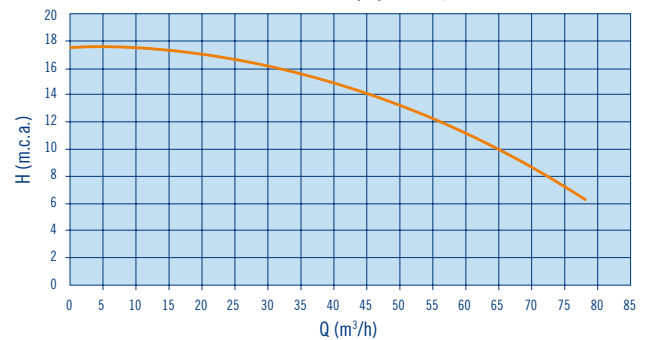

Equipement de nage à contre-courant Eco 4,5 CV III
Eco countercurrent equipment 4,5 CV III