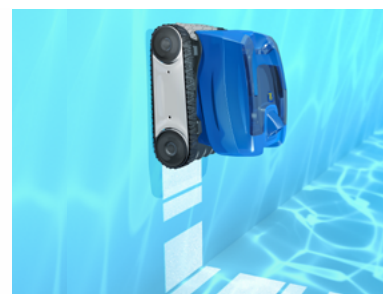

EFFICIENZA, PURA
E SEMPLICE!

RT 3200

TORNAX PRO

1 PULIZIA EFFICACE DEL FONDO E DELLE PARETI

Il pulitore RT 3200 garantisce **una pulizia efficace** del fondo e delle pareti della piscina in completa autonomia, grazie al suo movimento intelligente e la sua spazzola rotante, che rimuove tutti i detriti per poi raccogliergli.

2 LEGGERO, PER UNA MANEGGEVOLEZZA SENZA SFORZO

I robot della gamma TornaX™ sono i più leggeri (solo 5,5 kg) di tutti i pulitori Zodiac®. Il loro peso ridotto consente di maneggiarli in modo facile, rapido e senza sforzo.

3 FILTRO FACILE DA PULIRE

L'accesso al filtro dall'alto permette di sciacquarlo senza entrare in **contatto con lo sporco**.

INFORMAZIONI

Finestra trasparente

Cingoli

PER QUALI TIPI DI PISCINE?

1 PISCINE INTERRATE E FUORI TERRA A PARETI RIGIDE