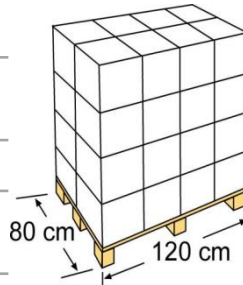

# TERMÓMETRO [ THERMOMETERS

Termómetro tubular flotante con  
cordón para atarlo a la escalera.  
Doble escala Celsius y Fahrenheit  
para la lectura de la temperatura

Floating tubular thermometer  
with cord to tie it to the ladder

<b>Referencia</b>	40051	<b>Reference</b>	40051
<b>Descripción</b>	Termómetro tubular flotante	<b>Descripción</b>	Tubular floating thermometer
<b>Medida</b>	3 x 3 x 15 cm	<b>Measure</b>	3 x 3 x 15 cm
<b>Peso</b>	0,058 kg	<b>Weight</b>	0,058 kg
<b>Contiene</b>	keroseno	<b>Included</b>	kerosene

## EMBALAJE OUTER BOX

<b>Tipo</b> Type	Cartoncillo / Cardboard
<b>Unidades</b> Units	18
<b>Medidas</b> Size	29.5 x 38.5 x 38.5 cm
<b>Volumen</b> Volume	0,043 m <sup>3</sup>
<b>Peso</b> Weight	1,745 kg

## PALETIZADO PALLET

<b>Tipo</b> type	Europeo/European
<b>Unidades</b> Units	576 und/palet
<b>Distribución palet</b> / Pallet distribution	4 capas/layer X 8 cajas/box Total embalajes: 32
<b>Medidas</b> Size	120 X 80 X 169 cm
<b>Volumen</b> Volume	1,62 m <sup>3</sup>
<b>Peso</b> Weight	78,84 kg