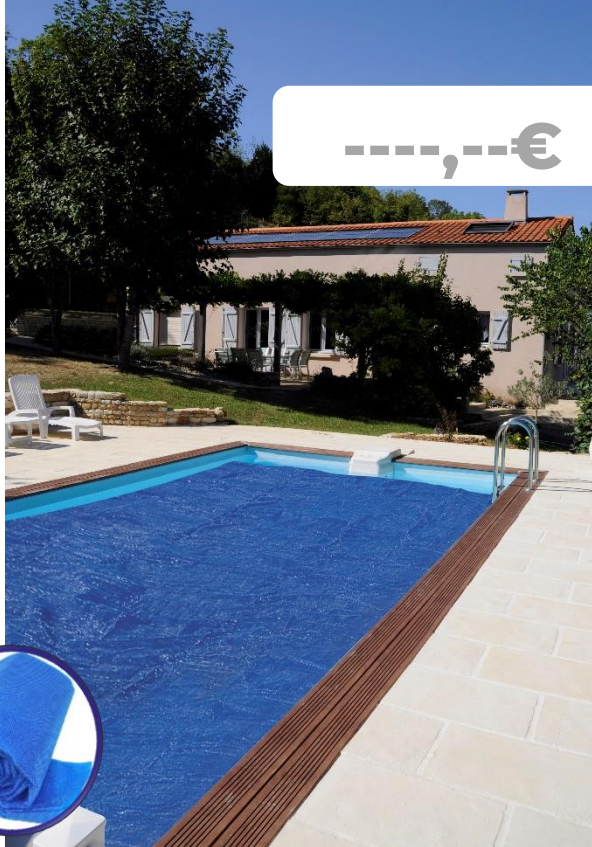

CUBIERTA VERANO

COPERTURA

ISOTERMICHE

Las **cubiertas de verano** se utilizan cuando nadie se está bañando y permiten **mantener el calor** del agua durante el día o la noche. Además, contribuyen a mantener la piscina libre de suciedad y mantener el agua de la piscina **limpia**, al dejar las partículas más grandes en la superficie

Le coperture estive se usano quando nessuno sta nuotando e aiutano a mantenere l'acqua calda durante il giorno o la notte. Aiutano anche a mantenere la piscina libera dallo sporco e a mantenere l'acqua della piscina pulita lasciando le particelle più grandi sulla superficie.

600 x 300 cm

CPERT63

PARA PISCINAS enterradas rectangular de 600 x 300 cm PER PISCINA interrata rettangolare 600 x 300 cm

MATERIAL MATERIALE
Polietileno Polietilene

MEDIDA MISURA
600 x 300 cm

PESO PESO
2,80 Kg