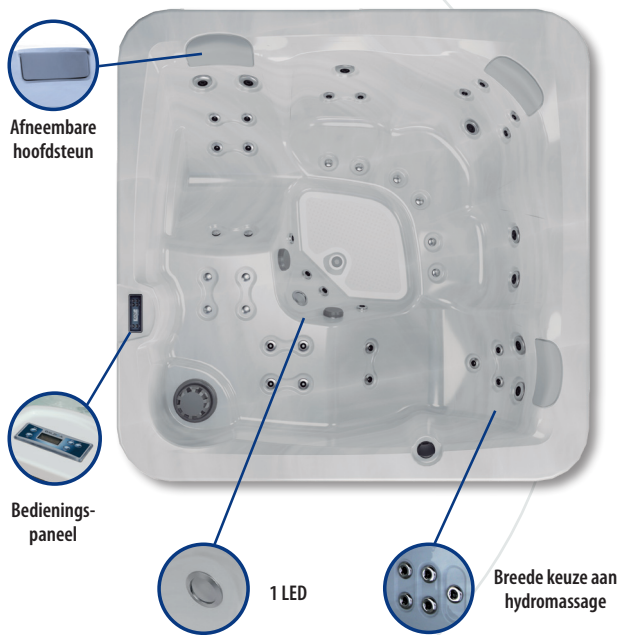

DE UITRUSTING VAN MIJN SPA IN DETAIL

MADE IN EUROPE

PRIJS / KWALITEIT

3 JAAR ACRYL GARANTIE

2 JAAR ONDERDELEN GARANTIE

5 JAAR STRUCTUUR GARANTIE

VOOR UW CONFORT

Aantal plaatsen (Zit / Lig)	5 (3/2)
Roestvrijstalen hydromassagejets	31
Aeromassagesproeiers	12
Hoofdsteun	3
Digitaal bedieningspaneel	Balboa TP 500
Waterbehandeling	Ozon
Kleurentherapie	1 LED
Isothermische afdekking	Ja

STRUCTUUR

Afmetingen in cm (+ of - 2 cm)	198 x 198 x 74
Zeer resistente metalen structuur	Ja
Base ABS isolatiebasis	Ja

TECHNISCHE UITRUSTING

Massagepomp	1,8 kW / 2,5 PK (Bi-speed)
Blower	400 kW
Elektrische verwarming	2 kW

ELEKTRISCH VERMOGEN EN CAPACITEIT

Elektrisch vermogen, maximaal (W)	2 650 W
Elektrisch vermogen, maximaal (A) - 230V	11,5 A
Spanning 230 V	Ja
Waterinhoud (l)	935 l
Gewicht spa (Leeg / Vol)	253 kg / 1 181 kg