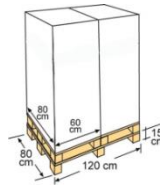

### VERPACKUNG OUTER BOX

<b>Typ</b> Type	Karton/ Carton box
<b>Anzahl</b> Units	1
<b>Maße</b> Size	80 x 60 x 169 cm
<b>Umfang</b> Volume	0,81 m <sup>3</sup>
<b>Gewicht</b> Weight	173,14 Kg

### PALETTE PALLET

<b>Typ</b> Type	European
<b>Kisten pro Palette</b> Packagings per pallet	2 Stück / units
<b>Maße</b> Size	120 x 80 x 184 cm
<b>Umfang</b> Volume	1,76 m <sup>3</sup>
<b>Gewicht</b> Weight	366 Kg