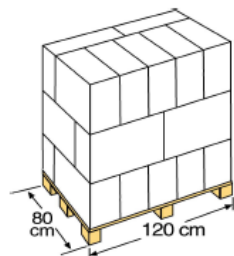

820x460 cm CIPROV731

POUR PISCINE EN acier ovale: 730 x 375 cm – 640 x 390 cm VOOR ovaal STALEN ZWEMBAD: 730 x 375 cm – 640 x 390 cm

MATÉRIEL MATERIAAL
Polyéthylène Polyethyleen

MESURE AFMETINGEN
820x460 cm

TYPE TYPE
Boîte de couleur
gelithografeerde
doos

**UNITÉ
EENHEDEN**
1

POIDS GEWICHT
4,400 Kg

**MESURE
AFMETINGEN**
54 X 44 X 6,5 cm

**VOLUME
VOLUME**
0,0154 m³

TIPO TYPE
Boîte de carton
Kartonnen doos

**UNITÉ
EENHEDEN**
3

POIDS GEWICHT
14,350 Kg

**MESURE
AFMETINGEN**
56 X 47 X 26 cm

**VOLUME
VOLUME**
0,0684 m³

TYPE TYPE
Europeën
Europees

**UNITÉ
EENHEDEN**
63 und/pallet

MESURE AFMETINGEN
120 X 80 X 155 cm

**DISTRIBUTION PALLET
PALLETDISTRIBUTIE**
3 couches-Hoogte x 7
emballage – Dozen: 21

**VOLUME
VOLUME**
1,488 m³

POIDS GEWICHT
315,100 Kg

GARANTIE GARANTIE

*Sauf extension de garantie selon les pays.

*Behalve verlenging van de garantie afhankelijk van het land.

CODE EAN EAN CODE

CIPROV731

SERVICE APRÈS-VENTE DIENST NA VERKOOP