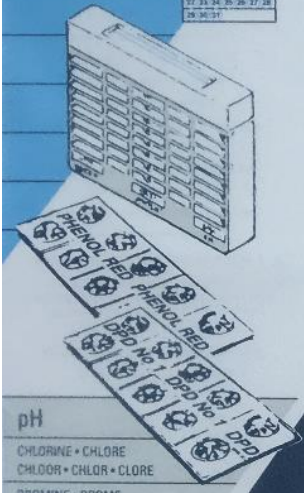

# Pooltester

1 2 3 4 5 6 7  
 8 9 10 11 12 13 14  
 15 16 17 18 19 20 21  
 22 23 24 25 26 27 28  
 29 30 31

pH  
 CHLORINE • CHLORE  
 CHLOOR • CHLOR • CLORE  
 BROMINE • BROME  
 BROM • BROM • BROMO

- AL 003B 30 DPD No 1/30 Phenol Red
- AL 004B 40 DPD No 1/20 Phenol Red/10 Alkavis
- AL 010B 50 DPD No 1
- AL 131B 50 Phenol Red
- AL 192B 50 Alkavis