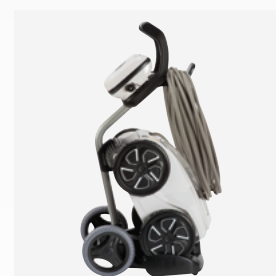

Carrello di trasporto

ACCESSORI DISPONIBILI

Filtro detriti ultrafini, Filtro detriti fini, Filtro detriti grandi, Copertura di protezione

Il robot pulitore elettrico permette una pulizia autonoma della piscina senza doverlo collegare al sistema di filtrazione. È semplicemente collegato alla rete elettrica e recupera i detriti nella relativa vasca filtrante. **Dotato di una vera e propria intelligenza artificiale, entra in tutti gli angoli della vasca, risale le pareti e pulisce la linea d'acqua.** Potendosi collegare alla rete Wi-Fi, può essere controllato dal tuo smartphone mediante l'applicazione iAquaLink™.

4 ANNI*
GARANZIA