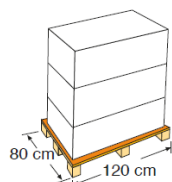

## CPERT95

FÜR RECHTECKIGE EINBAUBECKEN : 900 x 500 cm FOR RECTANGULAT INGROUND POOLS : 900 x 500 cm

**MATERIAL MATERIAL**  
Polyethylen Polyethylene

**MAßE MEASURE**  
895 x 495 cm

**GEWICHT WEIGHT**  
8,800 Kg

## VERPACKUNG INNER PACKAGING

**TYP TYPE**  
Karton mit etikette  
Box with label

**MAßE SIZE**  
80 x 60 x 60 cm

**ANZAHL UNITS**  
1

**UMFANG VOLUME**  
0,288 m<sup>3</sup>

**GEWICHT WEIGHT**  
10,100 Kg

**TYP TYPE**  
Europäisch  
European

**MAßE SIZE**  
120 X 80 X 200 cm

**ANZAHL UNITS**  
6 Stk./Palette  
6 Units/Pallet

**GEWICHT WEIGHT**  
80,600 Kg

**UMFANG VOLUME**  
1,92 m<sup>3</sup>