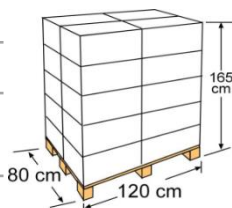

# INNENHÜLLE [ LINERS

Innenhülle mit Einhängeweise-System, langlebig und dank seines Designs, einfach zu hängen.

Liner with hanging system, long-lasting and easy to hang thanks to its design

Art.-Nr.	FPR352
Beschreibung	Blaue Innenhülle für Rundbecken
Masse	Ø350 X 120 cm
Gewicht	11,85 kg
Farbe	Blau
Stärke	40/100
Installation	Einhängeweise

Reference	FPR352
Descripción	Blue liner for round pools
Measure	Ø350 X 120 cm
Weight	11,85 kg
Colour	Blue
Thickness	40/100
Installation	Hanging system

## VERPACKUNG OUTER BOX

Typ Type	Karton/ Cardboard
Anzahl Units	1
Masse Size	54 X 39 X 32 cm
Umfang Volume	0,067 m <sup>3</sup>
Gewicht Weight	13,05 Kg

## PALETTE PALLET

Typ Type	Europäisch/European
Anzahl Units	20 Stk. Pro Palette
Masse Size	120 X 80 X 165 cm
Einteilung der Palette / Pallet distribution	5 Lagen/layers X 4 Verpackungen/box
Umfang Volume	1,584 m <sup>3</sup>
Gewicht Weight	274,75 kg