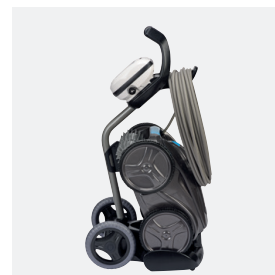

IL ROBOT FUORISTRADA

OV 5200

VORTEX™ 4 WD

1 VORTICE ULTRAPOTENTE CHE MANTIENE I DETRITI IN SOSPENSIONE

Grazie all'aspirazione ciclonica del pulitore elettrico OV 5200 si crea **un vortice superpotente** che mantiene i detriti in sospensione. Con l'invenzione di questa tecnologia, gli ingegneri Zodiac® hanno ridotto il rischio di ostruzione del filtro. **Le prestazioni di pulizia sono così mantenute costanti, garantendo una pulizia ottimale.**

2 ROBOT FUORISTRADA

Dotato di **4 ruote motrici**, il robot pulitore OV 5200 è in grado di superare più facilmente gli ostacoli, **aderendo perfettamente a qualsiasi tipo di rivestimento.**

3 CAPACITÀ DI ASPIRAZIONE EXTRA-LARGE

ACCESSORI INCLUSI NELLA CONFEZIONE

Indicatore di filtro pieno

Mostra quando il filtro necessita di essere svuotato.

Quadro di comando

Cestello filtrante

Facile accesso e grande capacità (5 litri)

Carrello di trasporto